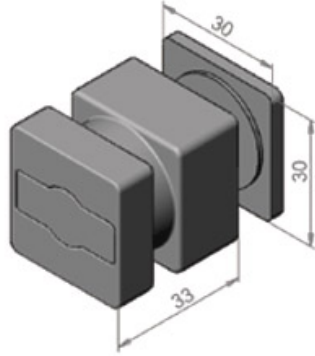

BOUTON CARRÉ CAPSI

ADLER

<https://www.socomenal.com/bouton-carre-capsi-p7863>

Tel : 03 88 78 96 96

Fax : 02 43 30 26 16

www.socomenal.com