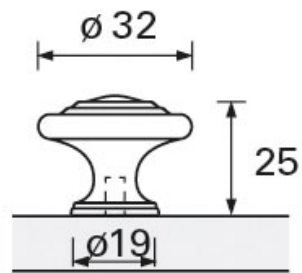

# BOUTON ESSA Ø 32 MM

HETTICH

<https://www.socomenal.com/bouton-essa-o-32-mm-p30245>

Tel : 03 88 78 96 96

Fax : 02 43 30 26 16

[www.socomenal.com](http://www.socomenal.com)