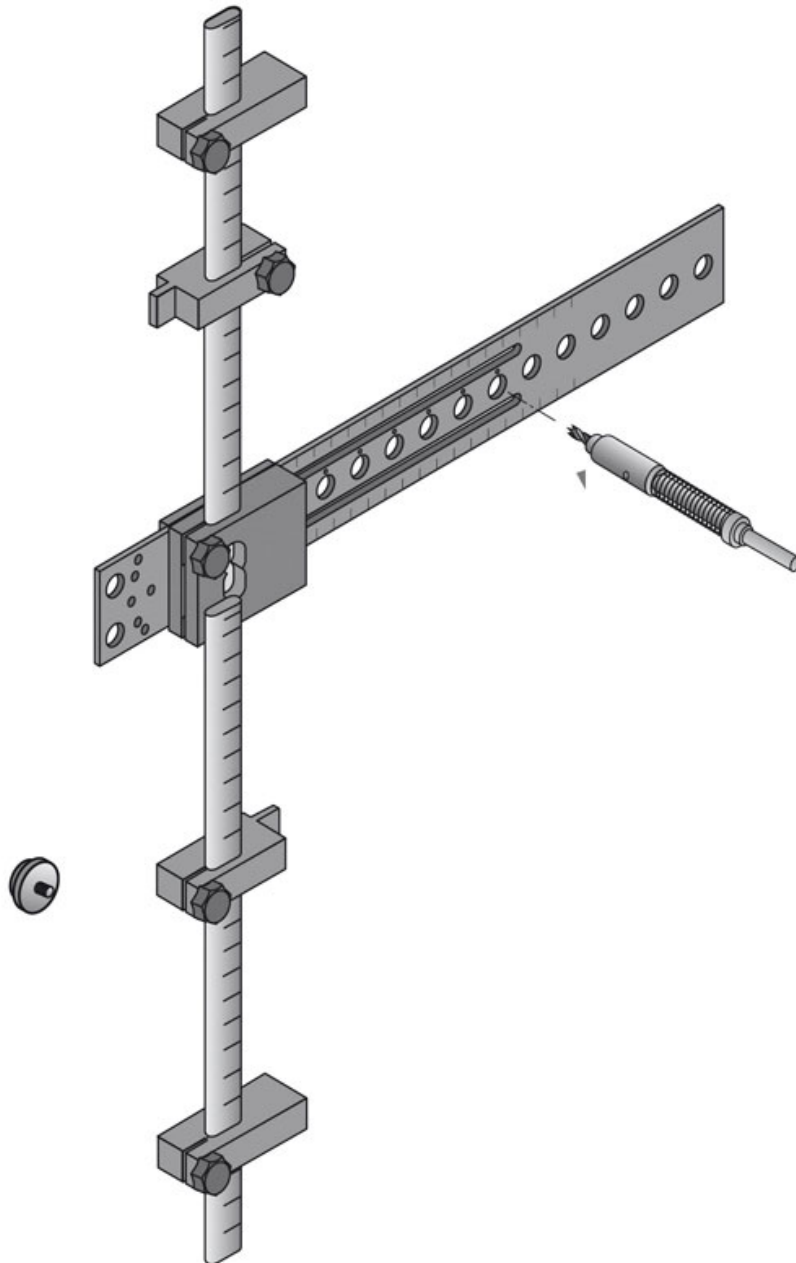

BUTÉE RÉGLABLE

HETTICH

<https://www.socomenal.com/butee-reglable-p57958>

Tel : 03 88 78 96 96

Fax : 02 43 30 26 16

www.socomenal.com