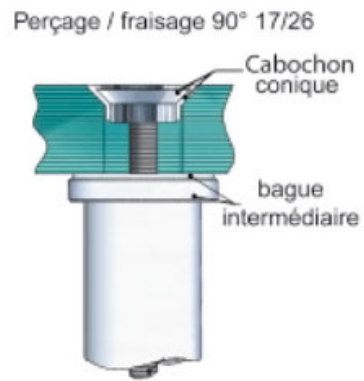

Schéma 525 07Y

<https://www.socomenal.com/cabochon-conique-inox-diam20-p10402>

CABOCHON CONIQUE INOX Ø20

ADLER

<https://www.socomenal.com/cabocho-conique-inox-diam20-p10402>

Tel : 03 88 78 96 96

Fax : 02 43 30 26 16