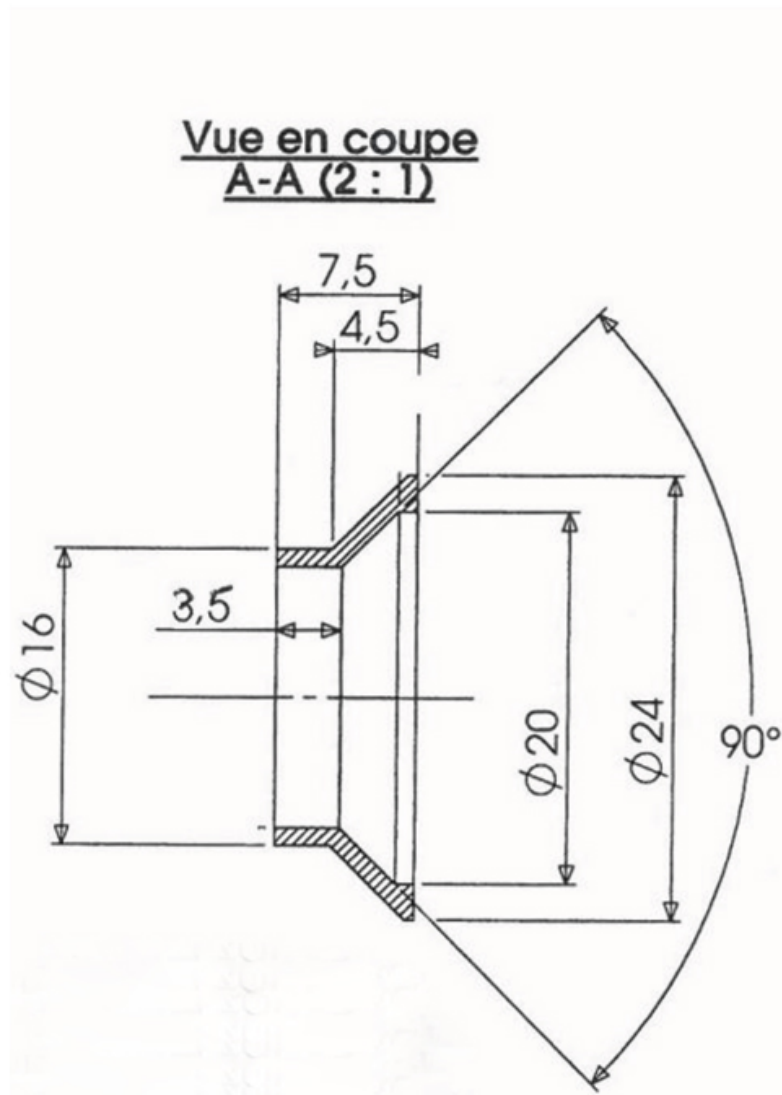

Schéma 525 07Y

<https://www.socomenal.com/cabochon-conique-inox-diam20-p10402>

CABOCHON CONIQUE INOX Ø20

ADLER

<https://www.socomenal.com/cabocho-conique-inox-diam20-p10402>

Tel : 03 88 78 96 96

Fax : 02 43 30 26 16