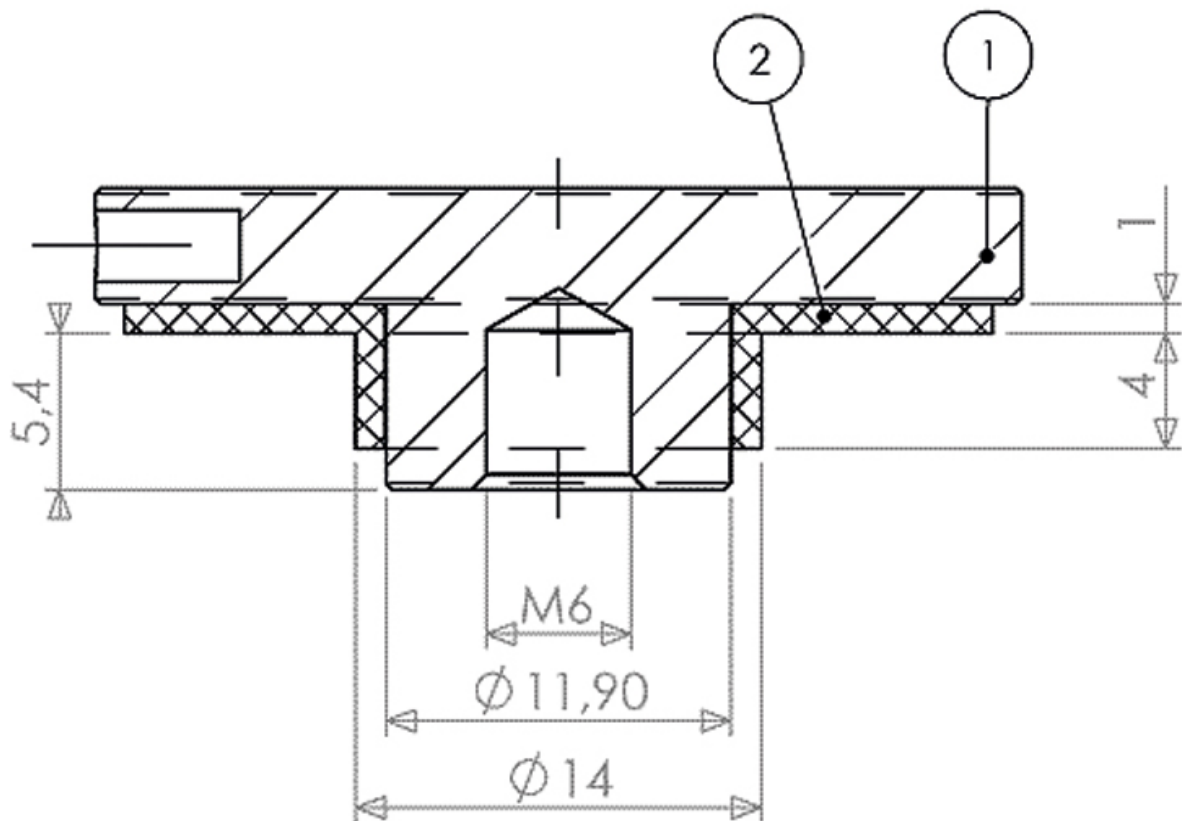

Vue en coupe

<https://www.socomenal.com/cabochoon-plat-inox-diam32-p9018>

CABOCHON PLAT INOX Ø32

ADLER

<https://www.socomenal.com/cabochon-plat-inox-diam32-p9018>

Tel : 03 88 78 96 96

Fax : 02 43 30 26 16

www.socomenal.com