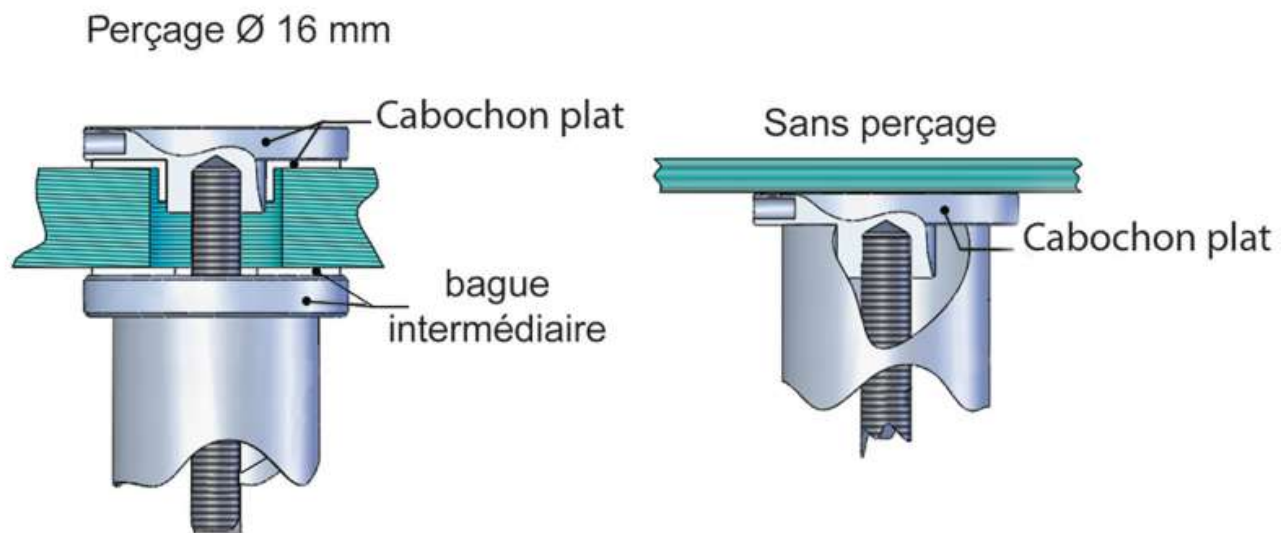

Vue en coupe

<https://www.socomenal.com/cabochoon-plat-inox-diam32-p9018>

CABOCHON PLAT INOX Ø32

ADLER

<https://www.socomenal.com/cabochon-plat-inox-diam32-p9018>

Tel : 03 88 78 96 96

Fax : 02 43 30 26 16

www.socomenal.com