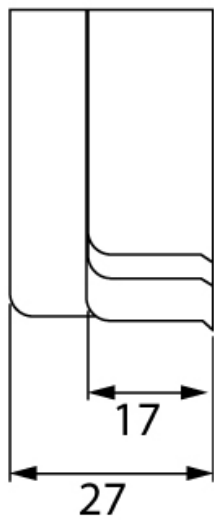

CACHE ACIER POUR SUPPORT ÉLÉMENT HAUT

CAMAR

<https://www.socomenal.com/cache-acier-pour-support-element-haut-p2191>

Tel : 03 88 78 96 96

Fax : 02 43 30 26 16

www.socomenal.com