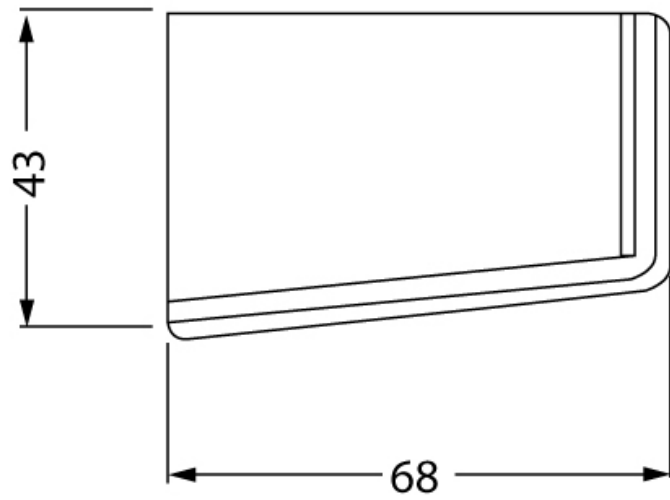

CACHE ACIER POUR SUPPORT ÉLÉMENT HAUT

CAMAR

<https://www.socomenal.com/cache-acier-pour-support-element-haut-p2191>

Tel : 03 88 78 96 96

Fax : 02 43 30 26 16

www.socomenal.com