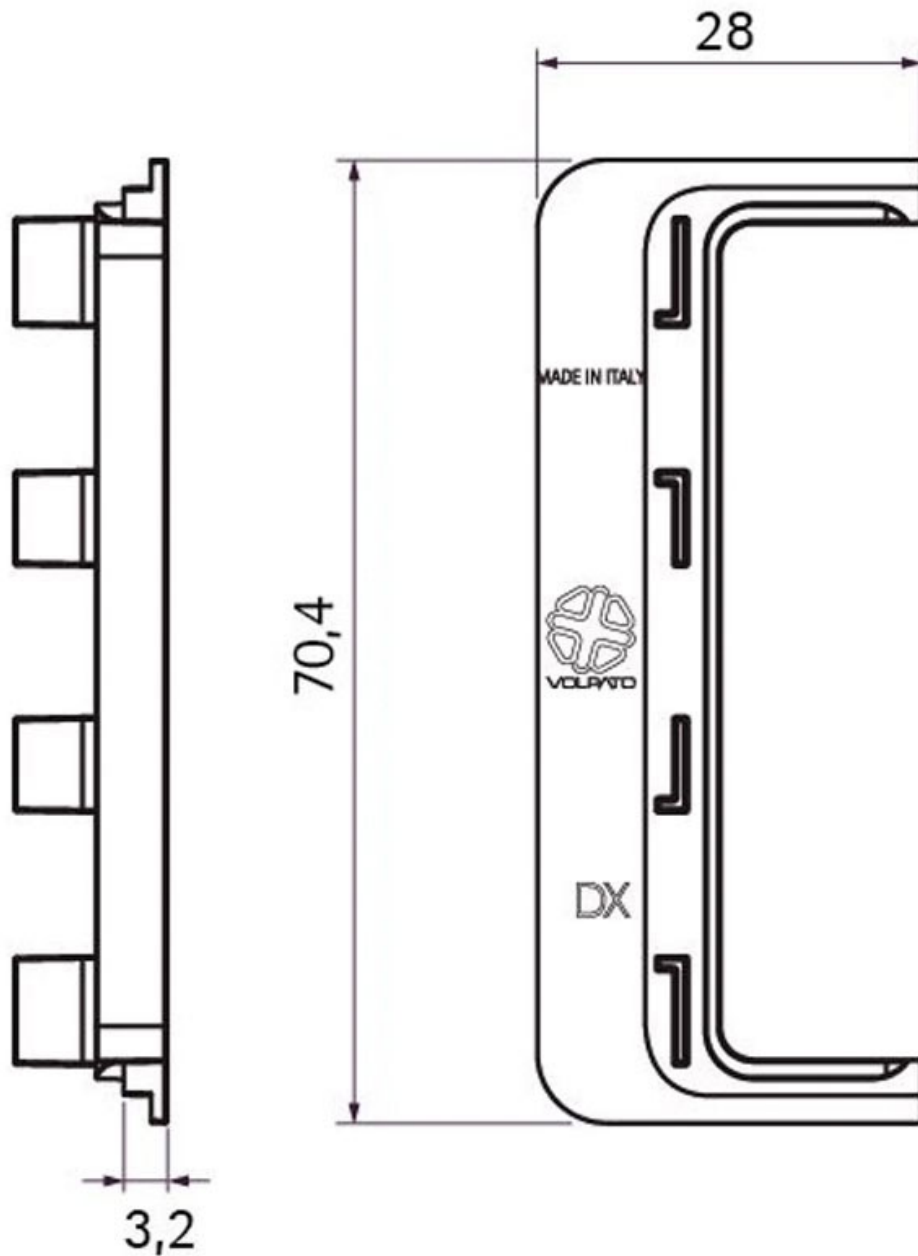

CACHE EXTRÉMITÉ PROFIL DOUBLE GOLA CLAP AND FIT

VOLPATO

<https://www.socomenal.com/cache-extremite-pour-profil-zagreb-p59152>

Tel : 03 88 78 96 96

Fax : 02 43 30 26 16

www.socomenal.com