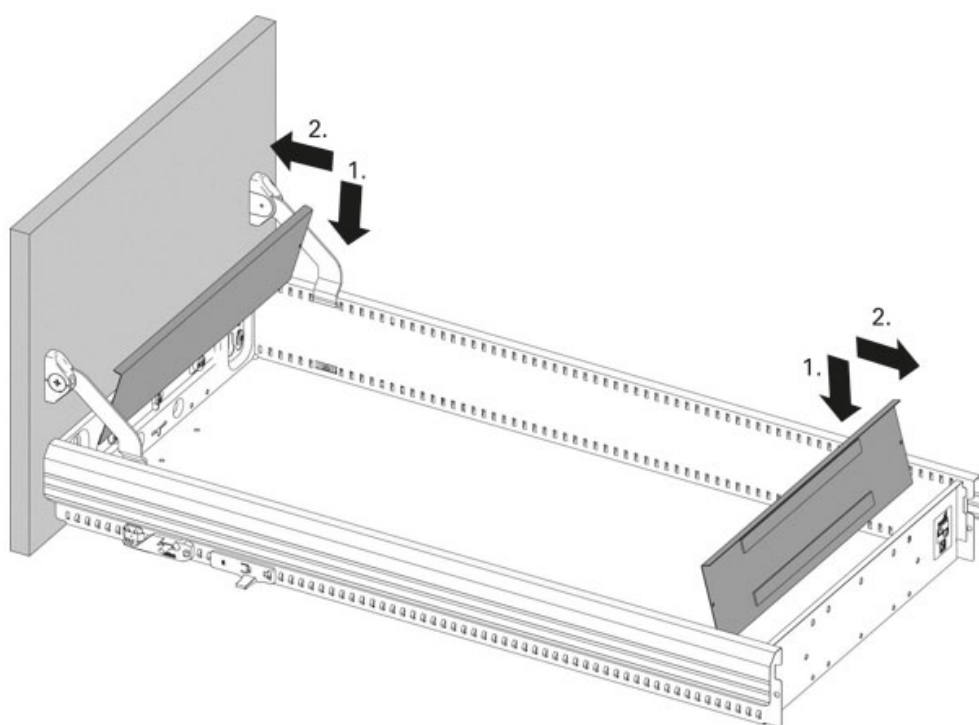

# CACHE INTÉRIEUR DE FAÇADE

HETTICH

<https://www.socomenal.com/cache-interieur-de-facade-p58012>

Tel : 03 88 78 96 96

Fax : 02 43 30 26 16

[www.socomenal.com](http://www.socomenal.com)