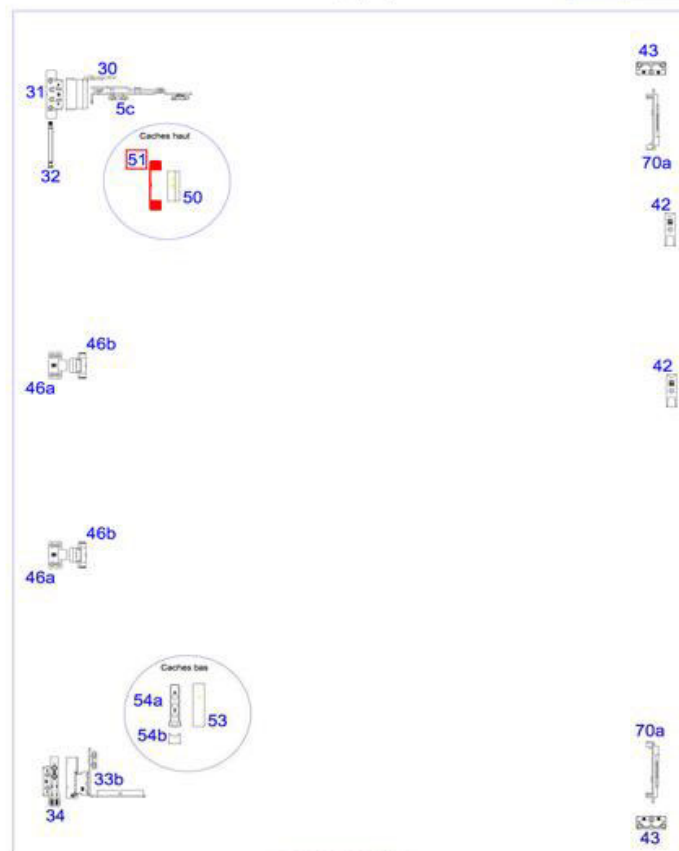

Oscillo-battant 2 vtx (semi-fixe) - Bois 4-15-9

Composition de la ferrure

Française 2 vantaux rectangulaire
Vantail semi-fixe - perç. sym. - FAF Bois

<https://www.socomenal.com/cache-palier-compas-repere-51-p62494>