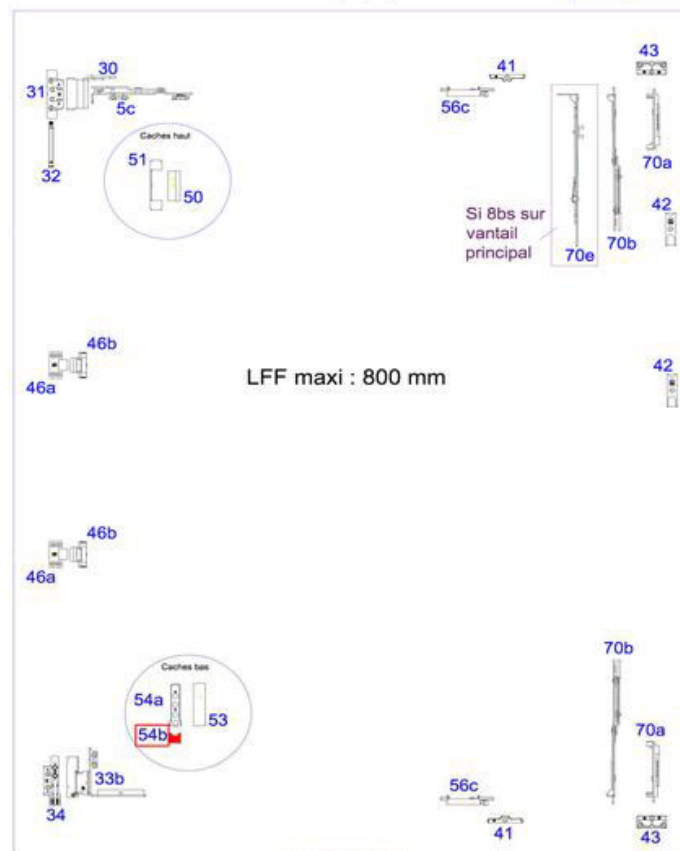

Oscillo-battant 2 vtx (semi-fixe) Bois 12-18-9

Composition de la ferrure

Française 2 vantaux rectangulaire
Vantail semi-fixe - perç. sym. - FAF Bois

<https://www.socomenal.com/cache-palier-d-angle-repere-54a---54b-p62495>