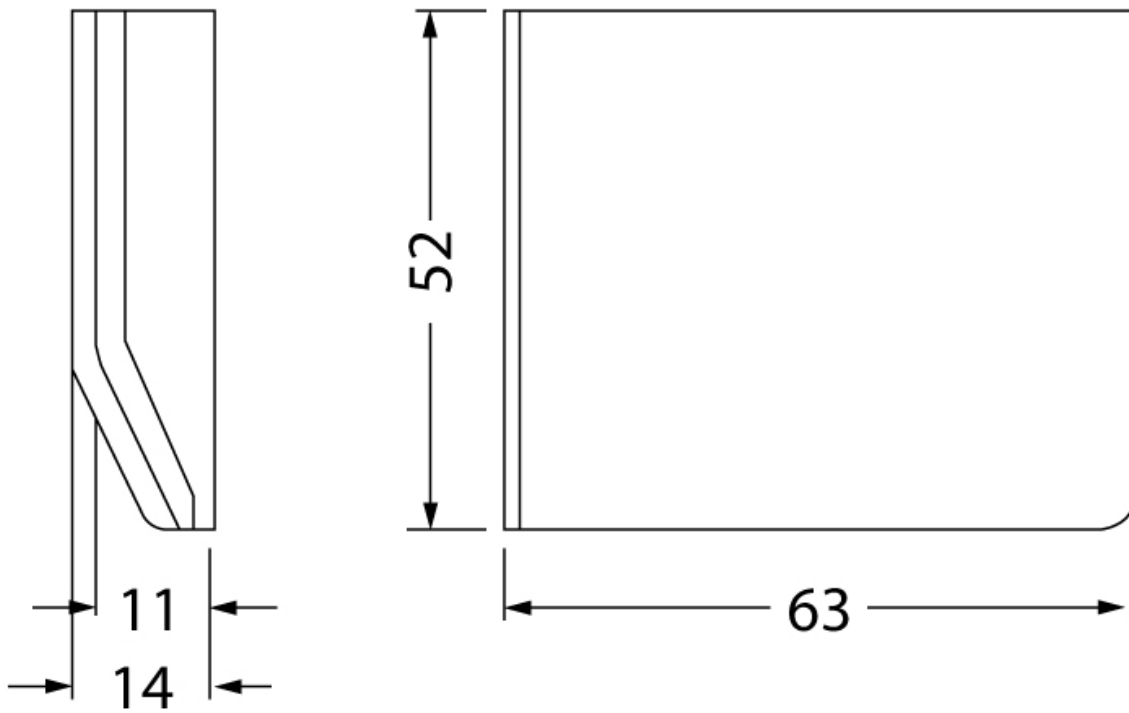

# CACHE POUR SUPPORT EXTRA PLAT

CAMAR

<https://www.socomenal.com/cache-pour-support-extra-plat-p31058>

Tel : 03 88 78 96 96

Fax : 02 43 30 26 16

[www.socomenal.com](http://www.socomenal.com)