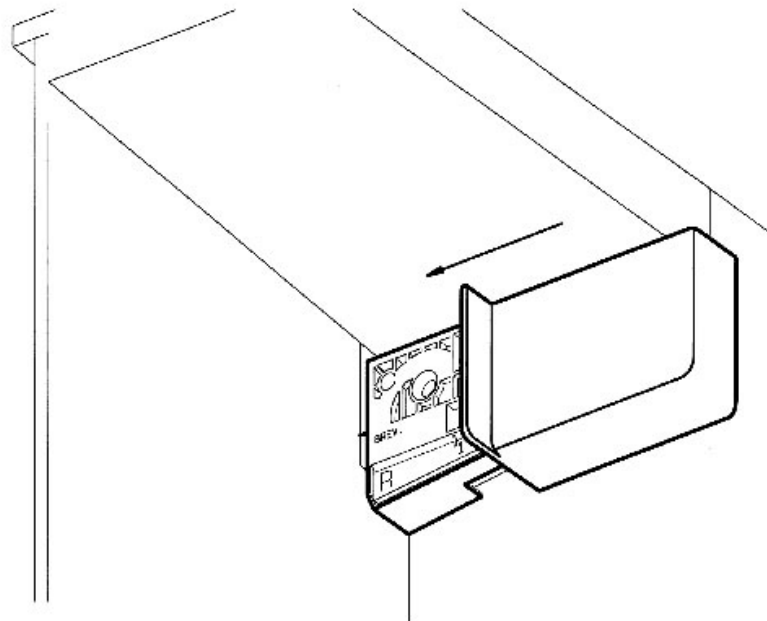

# CACHE PVC POUR SUPPORT ÉLÉMENT HAUT

CAMAR

<https://www.socomenal.com/cache-pvc-pour-support-element-haut-p2192>

Tel : 03 88 78 96 96

Fax : 02 43 30 26 16

[www.socomenal.com](http://www.socomenal.com)