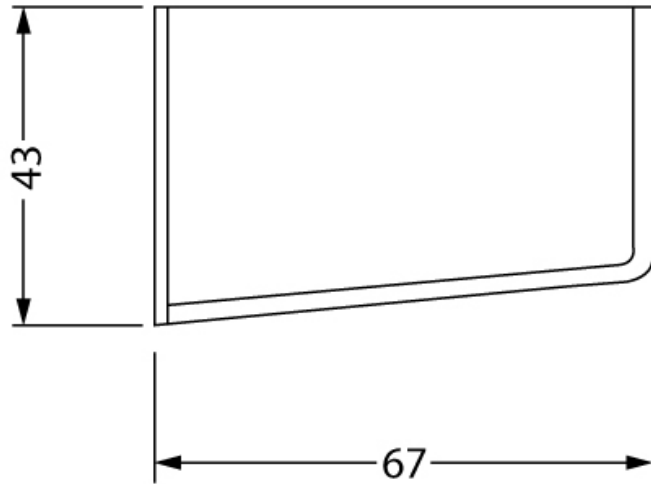

CACHE PVC POUR SUPPORT ÉLÉMENT HAUT

CAMAR

<https://www.socomenal.com/cache-pvc-pour-support-element-haut-p2192>

Tel : 03 88 78 96 96

Fax : 02 43 30 26 16

www.socomenal.com