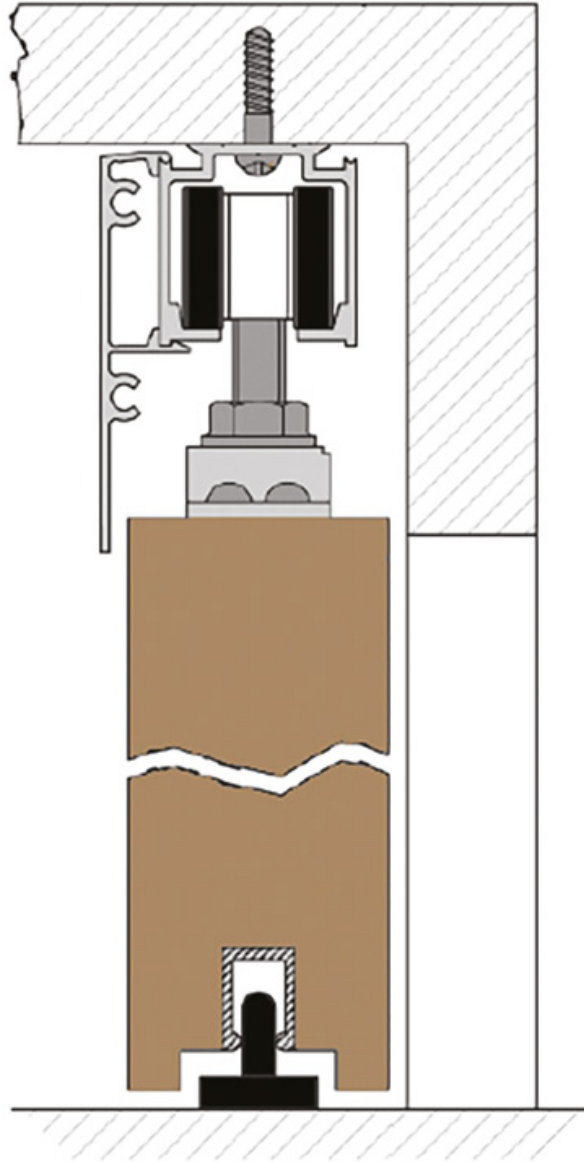

## POUR RAIL FIXATION MURALE

## POUR RAIL FIXATION PLAFOND

<https://www.socomenal.com/cache-rail-expert-p65043>

<https://www.socomenal.com/cache-rail-expert-p65043>

Tel : 03 88 78 96 96

Fax : 02 43 30 26 16

[www.socomenal.com](http://www.socomenal.com)