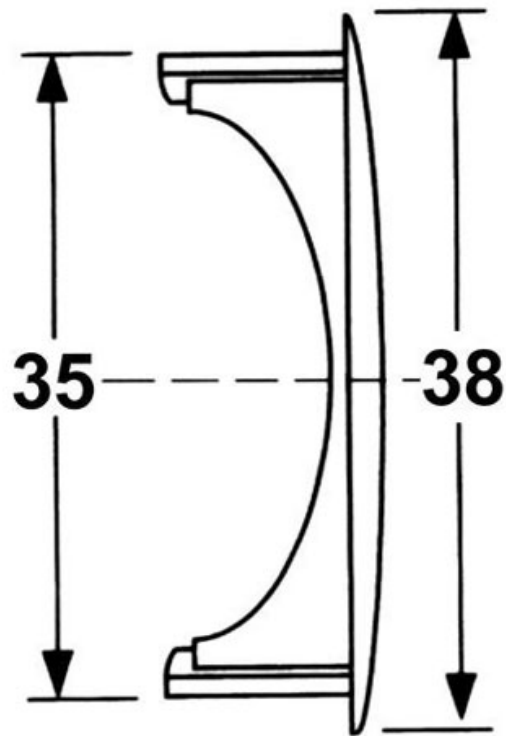

# CACHE TROU Ø35

ITAR

<https://www.socomenal.com/cache-trou-diam35-p2665>

Tel : 03 88 78 96 96

Fax : 02 43 30 26 16

[www.socomenal.com](http://www.socomenal.com)