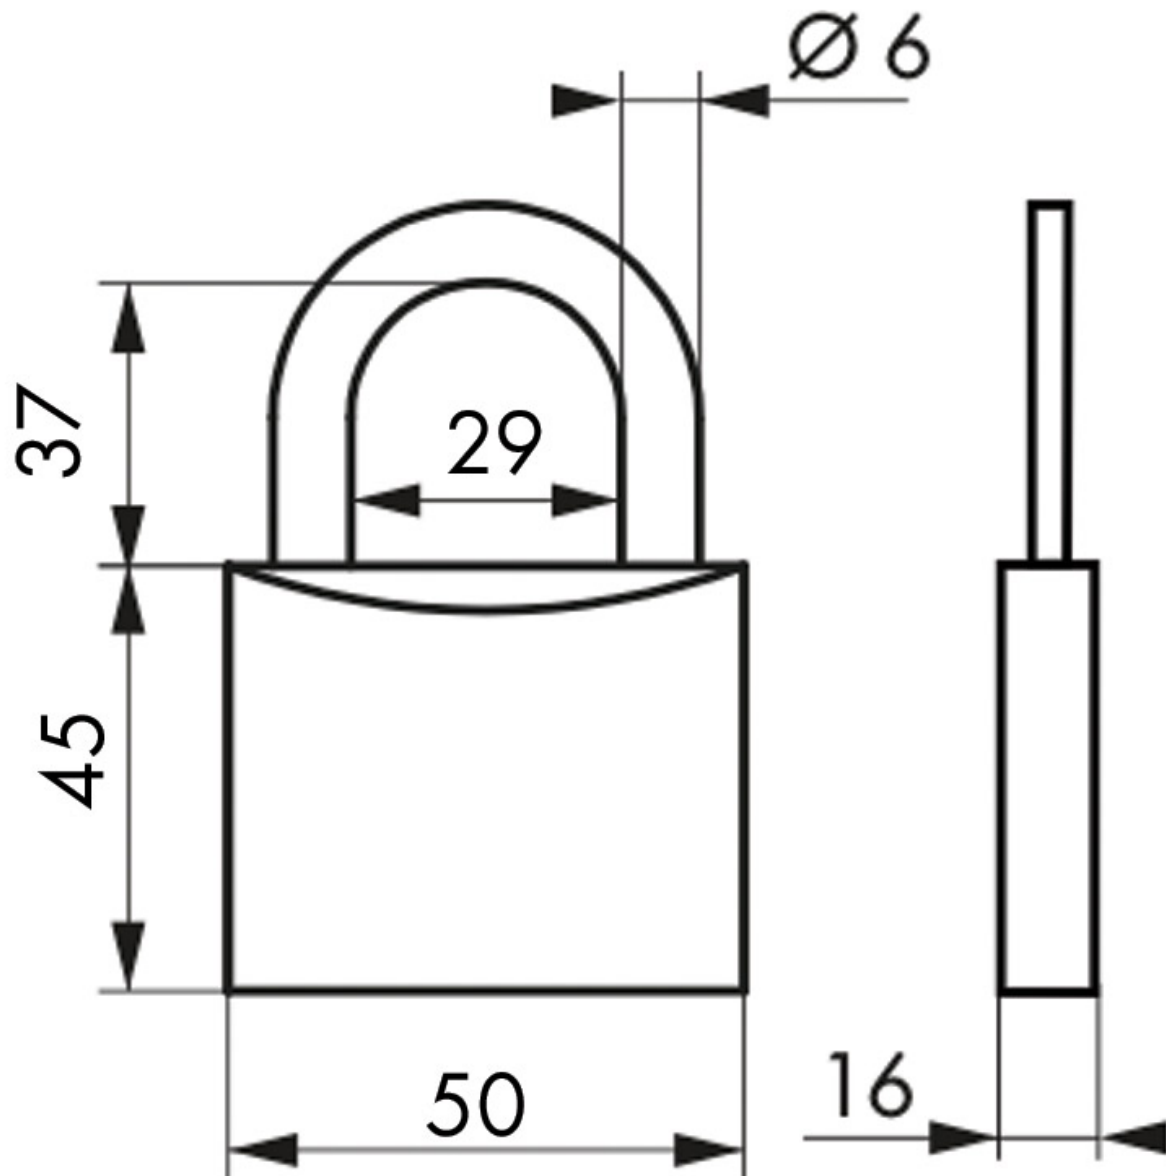

<https://www.socomenal.com/cadenas-inox-transit2-p60572>

Tel : 03 88 78 96 96

Fax : 02 43 30 26 16

www.socomenal.com

<https://www.socomenal.com/cadenas-inox-transit2-p60572>

Tel : 03 88 78 96 96

Fax : 02 43 30 26 16