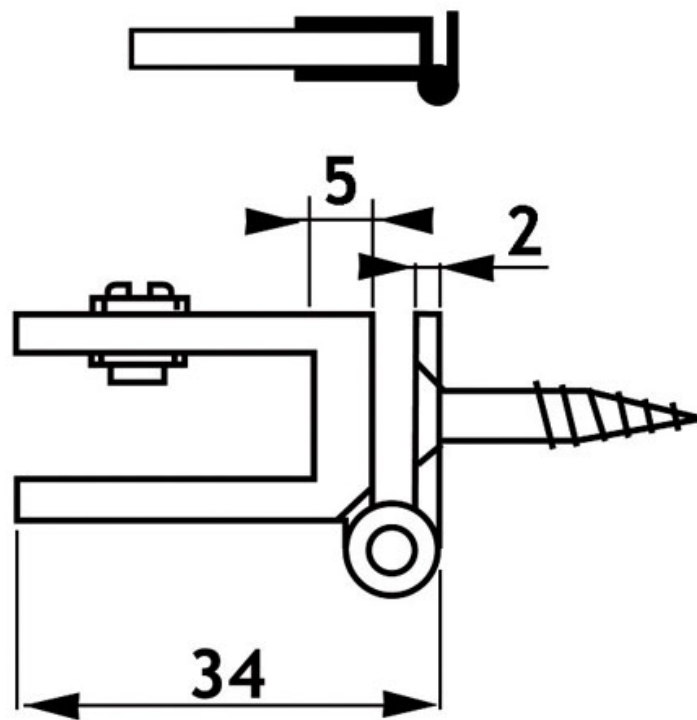

CHARNIÈRE À PLATINE MURALE

ADLER

<https://www.socomenal.com/charniere-a-platine-murale-p7501>

Tel : 03 88 78 96 96

Fax : 02 43 30 26 16

www.socomenal.com