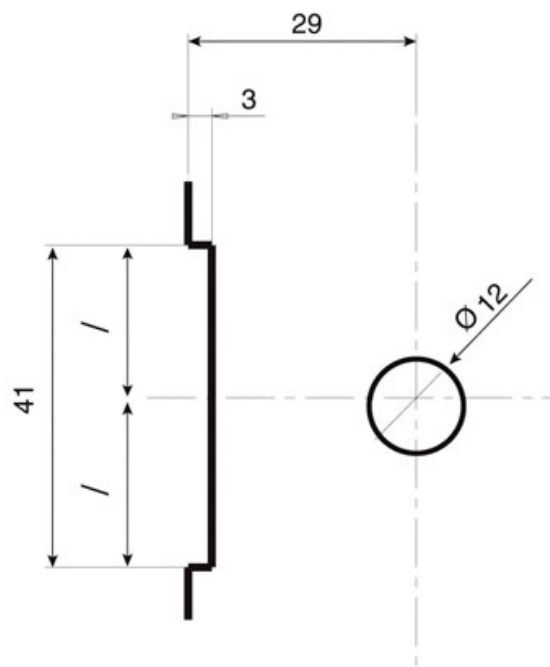

CHARNIÈRE À PLATINE MURALE SÉRIE 2000

ADLER

Encoche approfondie : écartement du support 1 mm

<https://www.socomenal.com/charniere-a-platine-murale-serie-2000-p7508>

Tel : 03 88 78 96 96

Fax : 02 43 30 26 16

www.socomenal.com