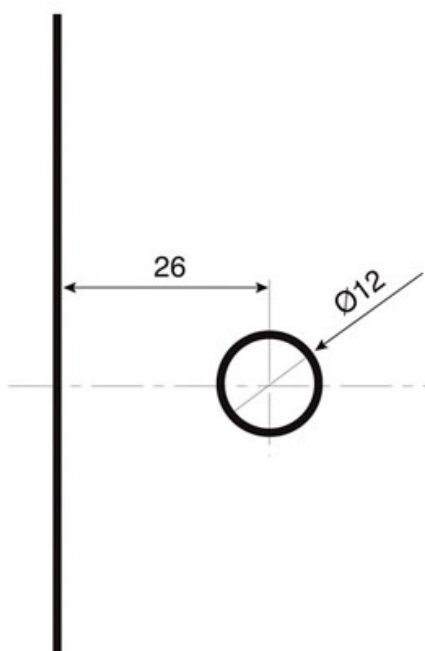

ADLER

Encoche normale : écartement du support 4 mm

<https://www.socomenal.com/charniere-a-platine-murale-serie-2000-p7508>

Tel : 03 88 78 96 96

Fax : 02 43 30 26 16

www.socomenal.com

CHARNIÈRE À PLATINE MURALE SÉRIE 2000