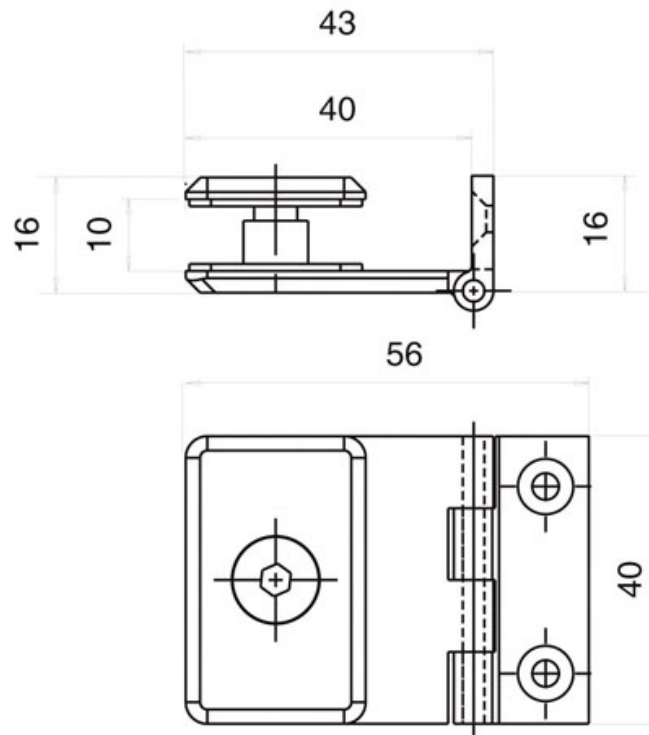

CHARNIÈRE À PLATINE MURALE SÉRIE 2000

ADLER

<https://www.socomenal.com/charniere-a-platine-murale-serie-2000-p7508>

Tel : 03 88 78 96 96

Fax : 02 43 30 26 16

www.socomenal.com