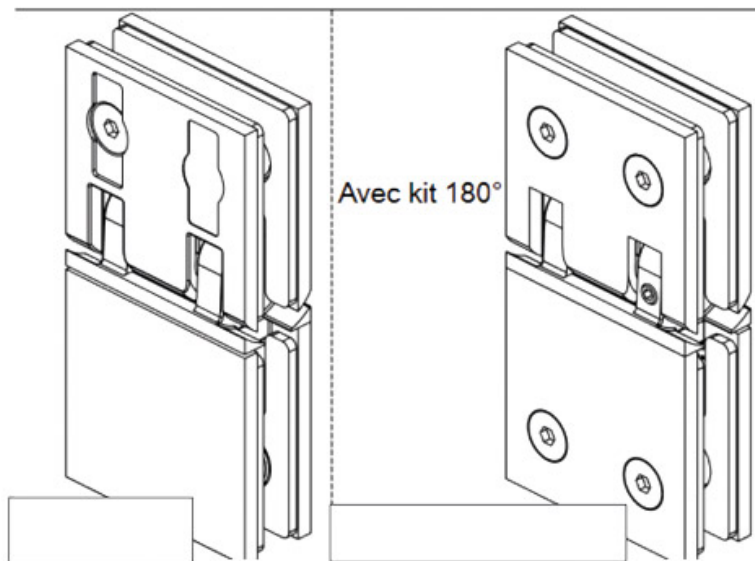

CHARNIÈRE CAPSI GLACE / GLACE 180°

ADLER

<https://www.socomenal.com/charniere-capsi-glace---glace-180deg-p64785>

Tel : 03 88 78 96 96

Fax : 02 43 30 26 16

www.socomenal.com