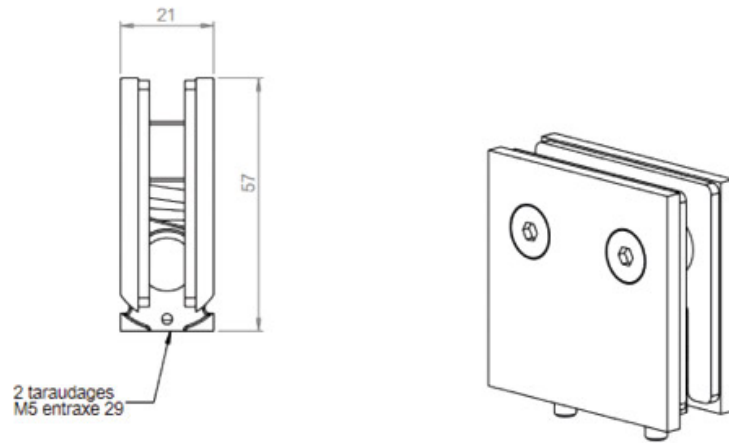

CHARNIÈRE CAPSI GLACE / GLACE 180°

ADLER

<https://www.socomenal.com/charniere-capsi-glace---glace-180deg-p64785>

Tel : 03 88 78 96 96

Fax : 02 43 30 26 16

www.socomenal.com