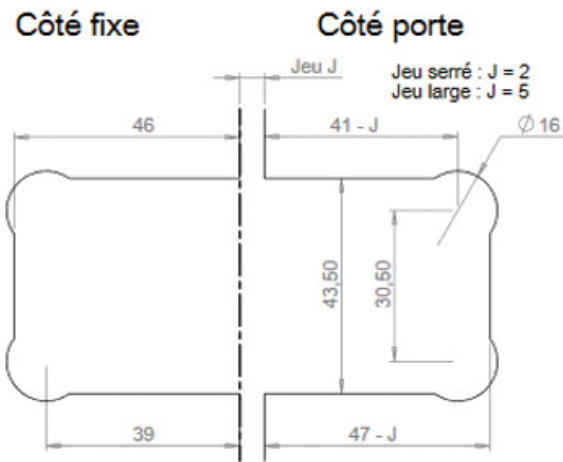

ADLER

<https://www.socomenal.com/charniere-capsi-glace---glace-180deg-p64785>

Tel : 03 88 78 96 96

Fax : 02 43 30 26 16

www.socomenal.com

CHARNIÈRE CAPSI GLACE / GLACE 180°

ADLER

<https://www.socomenal.com/charniere-capsi-glace---glace-180deg-p64785>