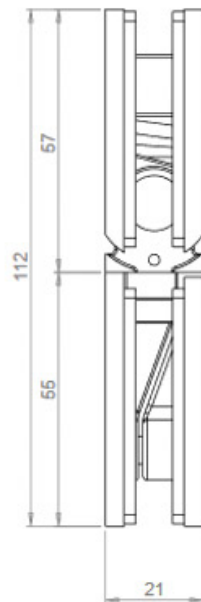

CHARNIÈRE CAPSI GLACE / GLACE 180°

ADLER

<https://www.socomenal.com/charniere-capsi-glace---glace-180deg-p64785>

Tel : 03 88 78 96 96

Fax : 02 43 30 26 16

www.socomenal.com

CHARNIÈRE CAPSI GLACE / GLACE 180°