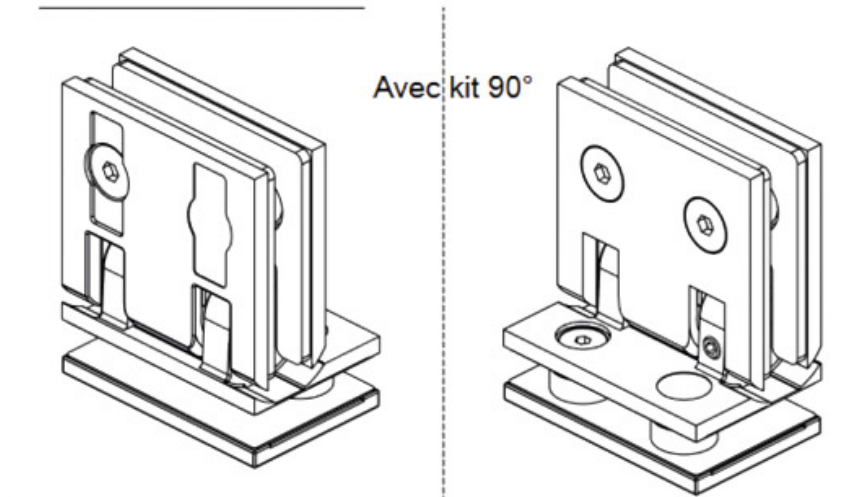

CHARNIÈRE CAPSI GLACE / GLACE 90°

ADLER

<https://www.socomenal.com/charniere-capsi-glace---glace-90deg-p64784>

Tel : 03 88 78 96 96

Fax : 02 43 30 26 16

www.socomenal.com