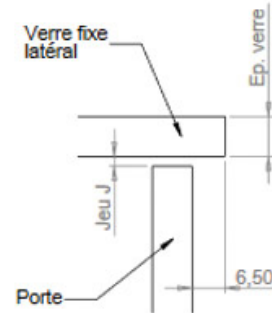

Verre latéral fixe recouvrant

Porte encastrée

<https://www.socomenal.com/charniere-capsi-glace---glace-90deg-p64784>

Tel : 03 88 78 96 96

Fax : 02 43 30 26 16

www.socomenal.com