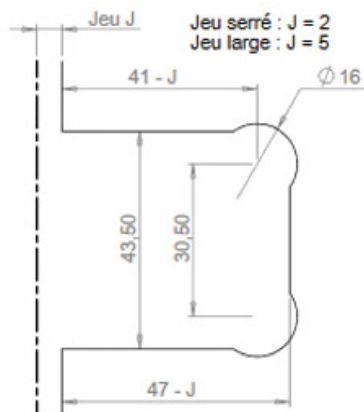

Verre latéral fixe recouvrant

Porte encastrée

<https://www.socomenal.com/charniere-capsi-glace---glace-90deg-p64784>

Tel : 03 88 78 96 96

Fax : 02 43 30 26 16

www.socomenal.com