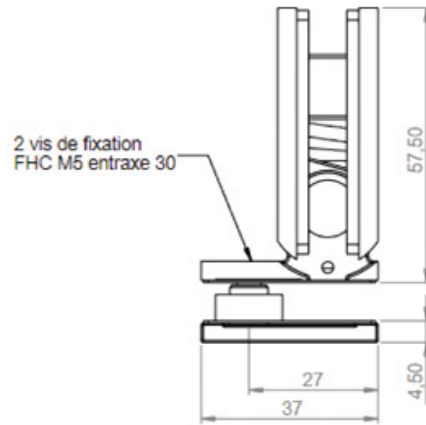

CHARNIÈRE CAPSI GLACE / GLACE 90°

ADLER

<https://www.socomenal.com/charniere-capsi-glace---glace-90deg-p64784>

Tel : 03 88 78 96 96

Fax : 02 43 30 26 16

www.socomenal.com