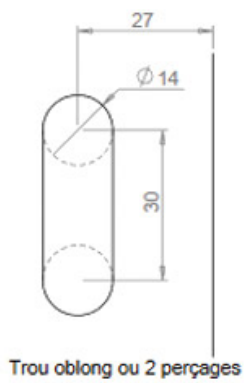

Verre latéral fixe recouvrant

Porte encastrée

<https://www.socomenal.com/charniere-capsi-glace---glace-90deg-p64784>

Tel : 03 88 78 96 96

Fax : 02 43 30 26 16

www.socomenal.com