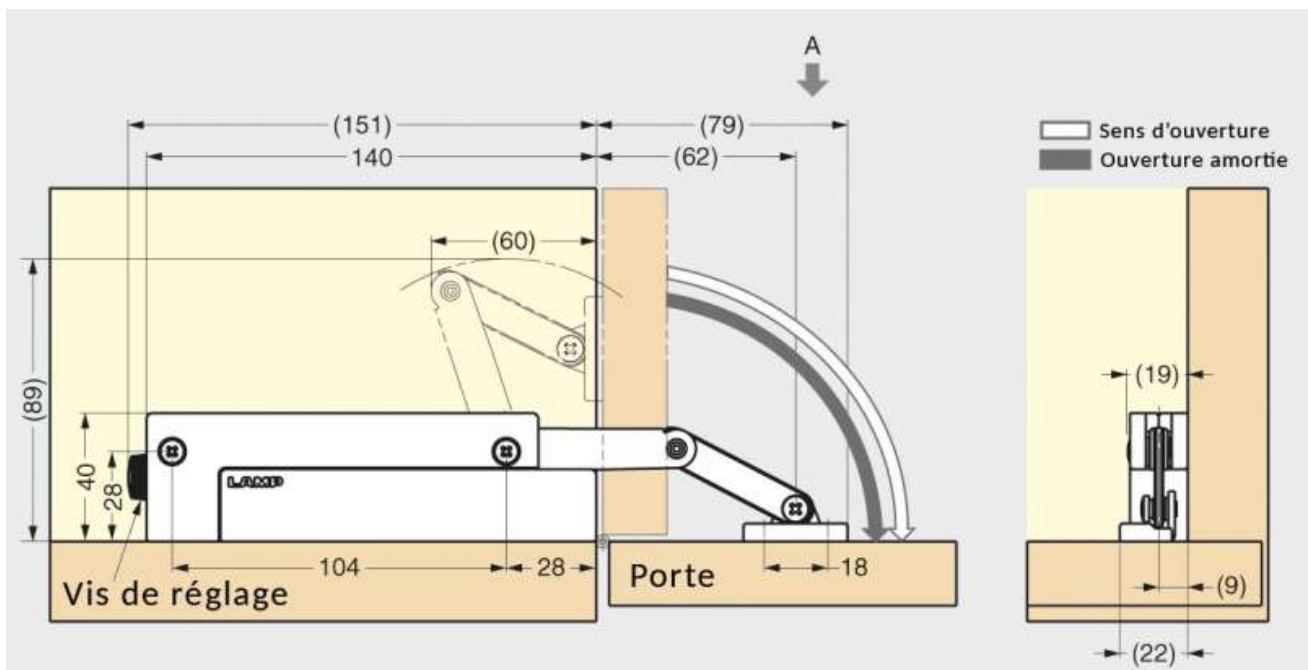

CHARNIÈRE D'ABATTANT

SUGATSUNE

<https://www.socomenal.com/charniere-d-abattant-p60845>

Tel : 03 88 78 96 96

Fax : 02 43 30 26 16

www.socomenal.com

CHARNIÈRE D'ABATTANT

SUGATSUNE