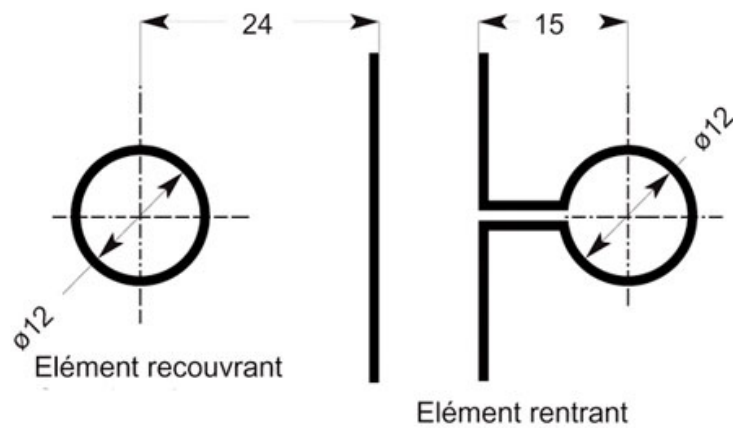

## MONTAGE 90°

Verre épaisseur 8

<https://www.socomenal.com/charniere-double-verre-verre-serie-2000-p7509>

## MONTAGE 180°

Verre épaisseur 6 ou 8

<https://www.socomenal.com/charniere-double-verre-verre-serie-2000-p7509>