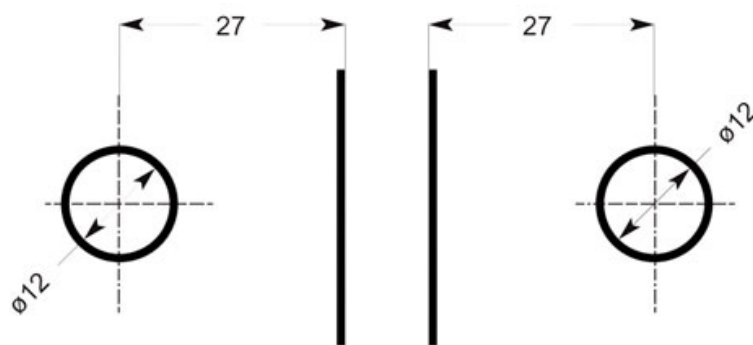

## MONTAGE 90°

Verre épaisseur 8

<https://www.socomenal.com/charniere-double-verre-verre-serie-2000-p7509>

## MONTAGE 180°

Verre épaisseur 6 ou 8

<https://www.socomenal.com/charniere-double-verre-verre-serie-2000-p7509>