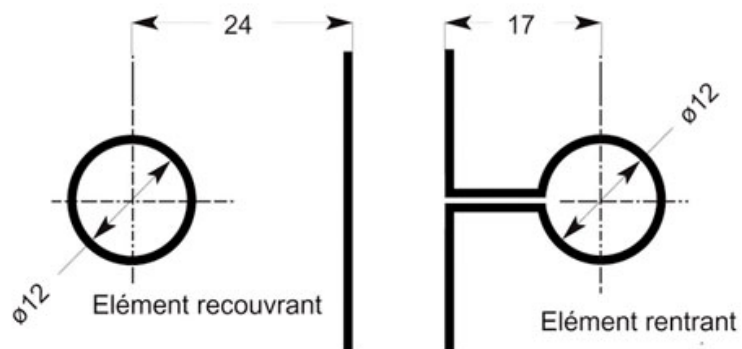

## MONTAGE 90°

Verre épaisseur 8

<https://www.socomenal.com/charniere-double-verre-verre-serie-2000-p7509>

## MONTAGE 180°

Verre épaisseur 6 ou 8

<https://www.socomenal.com/charniere-double-verre-verre-serie-2000-p7509>