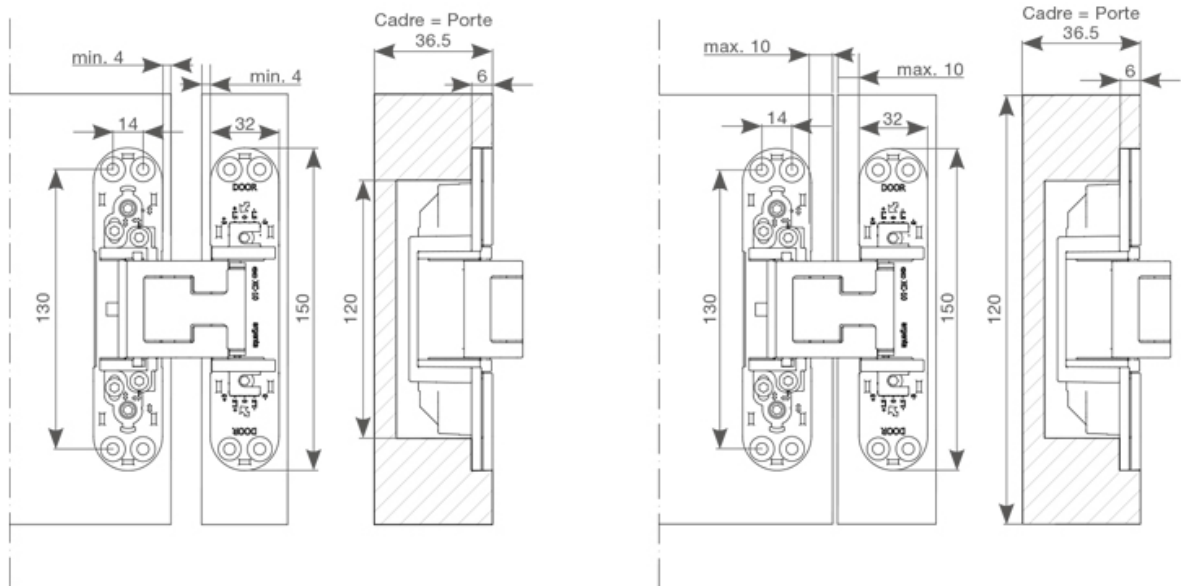

CHARNIÈRE INVISIBLE EXO XC-10

ARLU

ARLU

<https://www.socomenal.com/charniere-invisible-exo-xc-10-p64057>

Tel : 03 88 78 96 96

Fax : 02 43 30 26 16

www.socomenal.com