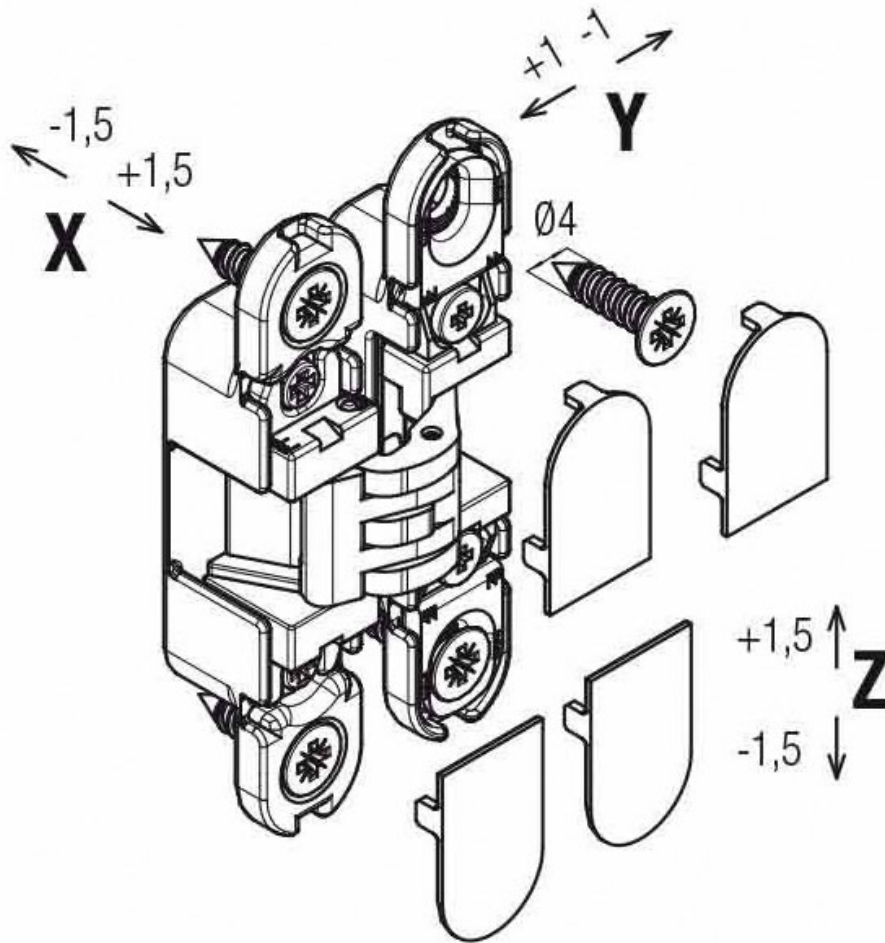

CHARNIÈRE INVISIBLE À ENCASTRER K6100

KOBLENZ

<https://www.socomenal.com/charniere-invisible-a-encastrer-k6100-p58838>

Tel : 03 88 78 96 96

Fax : 02 43 30 26 16

www.socomenal.com