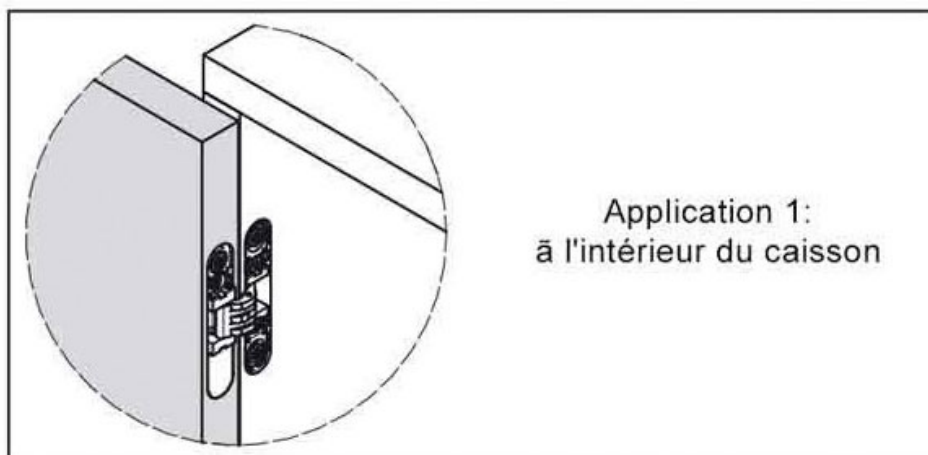

CHARNIÈRE INVISIBLE À ENCASTRER K6100

KOBLENZ

<https://www.socomenal.com/charniere-invisible-a-encastrer-k6100-p58838>

Tel : 03 88 78 96 96

Fax : 02 43 30 26 16

www.socomenal.com