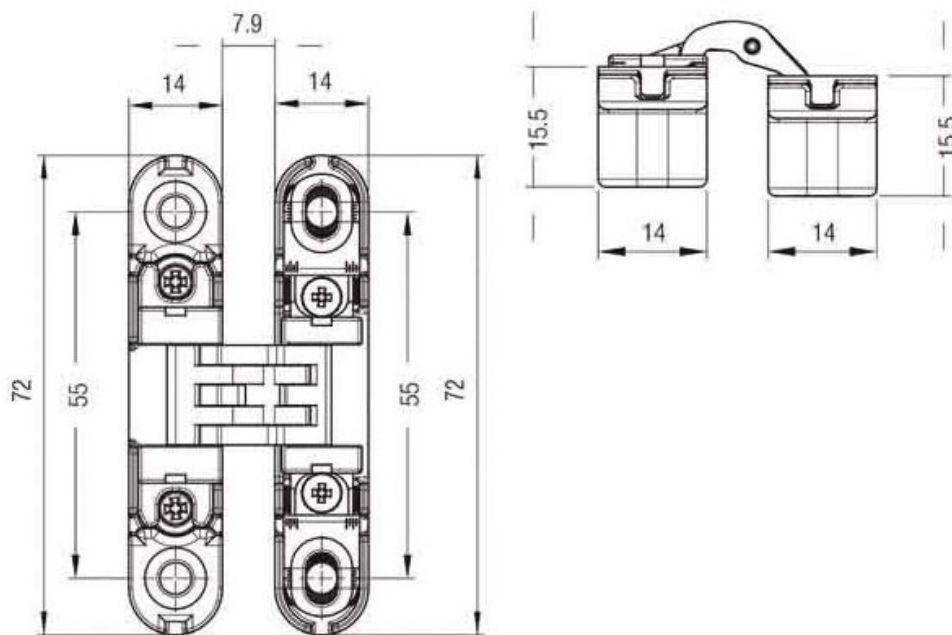

# CHARNIÈRE INVISIBLE À ENCASTRER K6100

KOBLENZ

<https://www.socomenal.com/charniere-invisible-a-encastrer-k6100-p58838>

Tel : 03 88 78 96 96

Fax : 02 43 30 26 16

[www.socomenal.com](http://www.socomenal.com)