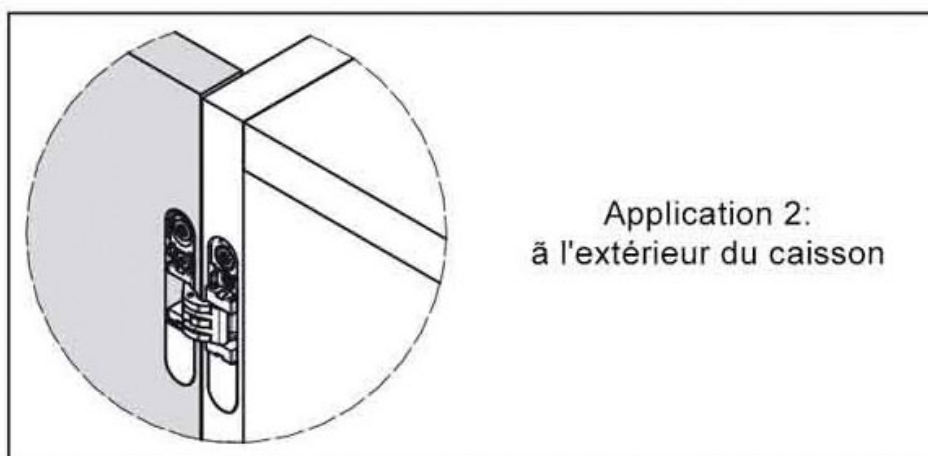

CHARNIÈRE INVISIBLE À ENCASTRER K6100

KOBLENZ

<https://www.socomenal.com/charniere-invisible-a-encastrer-k6100-p58838>

Tel : 03 88 78 96 96

Fax : 02 43 30 26 16

www.socomenal.com