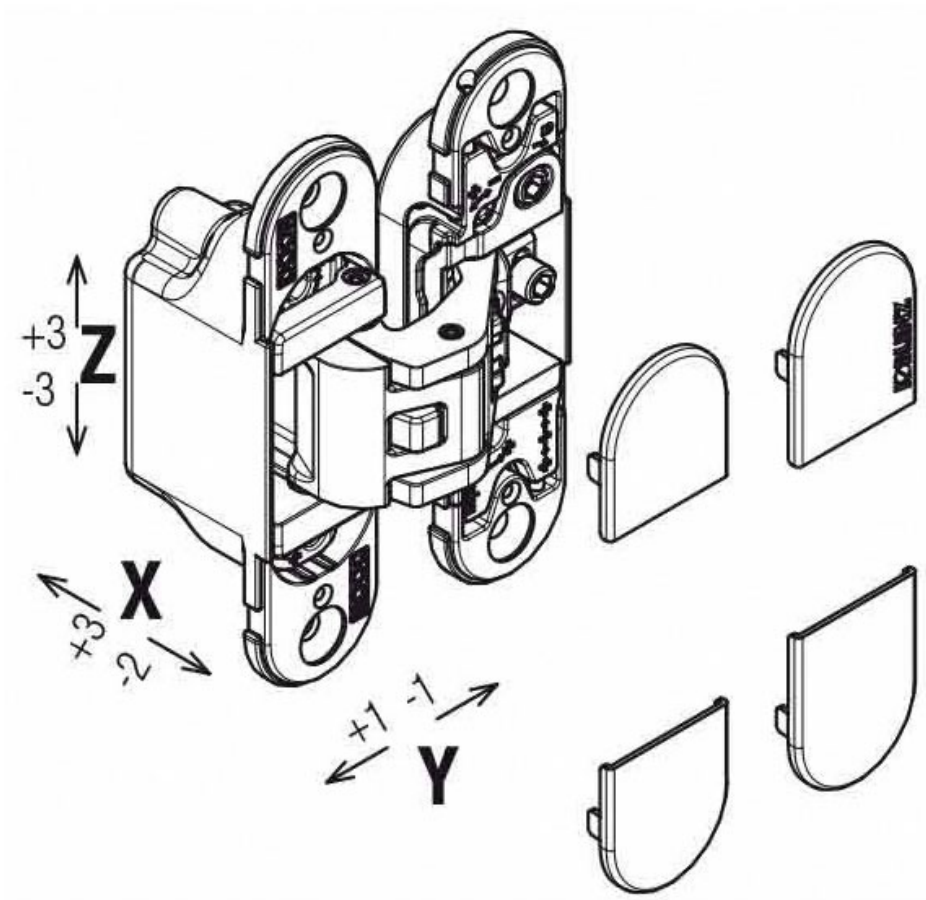

KOBLENZ

<https://www.socomenal.com/charniere-invisible-a-encastrer-k6700-p58835>

Tel : 03 88 78 96 96

Fax : 02 43 30 26 16

www.socomenal.com

CHARNIÈRE INVISIBLE À ENCASTRER K6700

KOBLENZ

<p>Realizzazione <i>Version</i></p> <p>ZAMA</p>	<p>Finitura <i>Finishing</i></p>	<p>min. 40 mm</p>	<p>Regolazioni <i>Adjustments</i></p>
<p>50 kg (2: cerniere - hinges)</p> <p>70 kg (3/4: cerniere - hinges)</p>	<p>COVER</p>	<p>180°</p>	
<p>30 min.</p>			