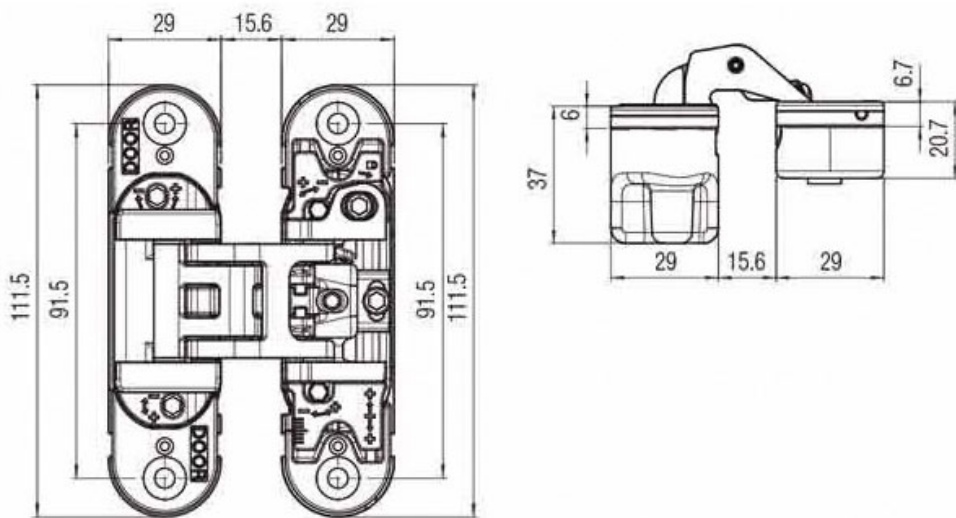

CHARNIÈRE INVISIBLE À ENCASTRER K6700

KOBLENZ

<https://www.socomenal.com/charniere-invisible-a-encastrer-k6700-p58835>

Tel : 03 88 78 96 96

Fax : 02 43 30 26 16

www.socomenal.com