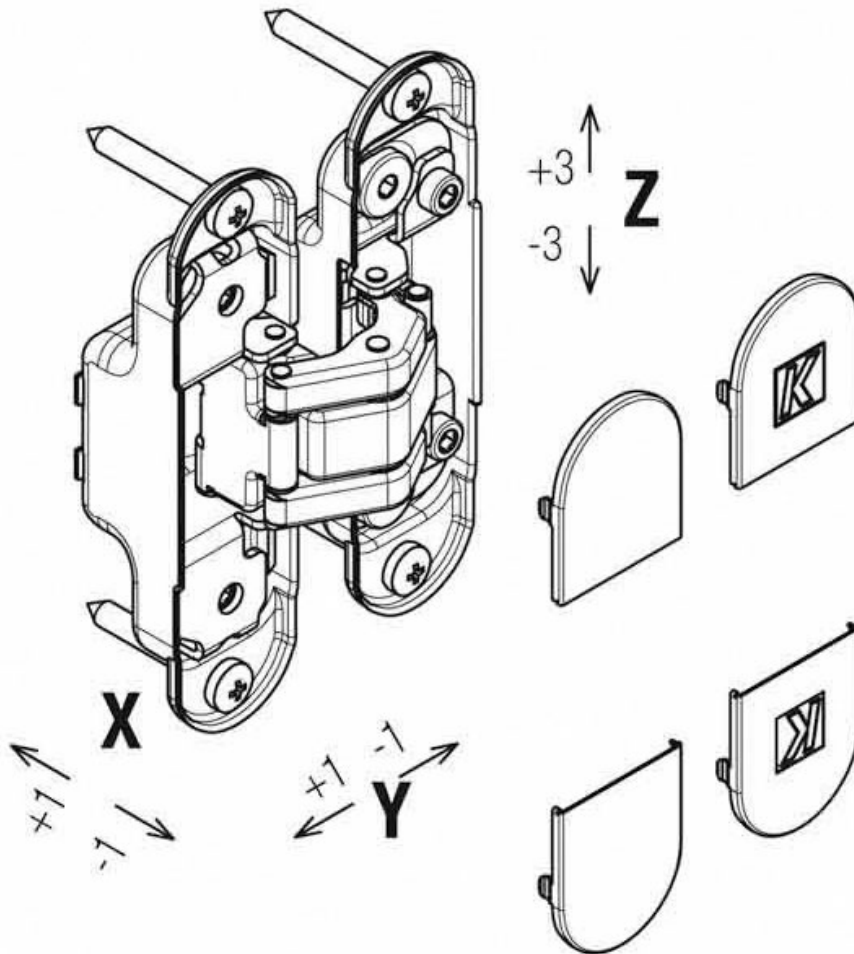

CHARNIÈRE INVISIBLE À ENCASTRER K8000 HD

KOBLENZ

<https://www.socomenal.com/charniere-invisible-a-encastrer-k8000-hd-p63543>

Tel : 03 88 78 96 96

Fax : 02 43 30 26 16

www.socomenal.com