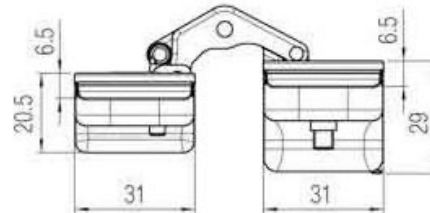

CHARNIÈRE INVISIBLE À ENCASTRER K8000 HD

KOBLENZ

<https://www.socomenal.com/charniere-invisible-a-encastrer-k8000-hd-p63543>

Tel : 03 88 78 96 96

Fax : 02 43 30 26 16

www.socomenal.com

CHARNIÈRE INVISIBLE À ENCASTRER K8000 HD