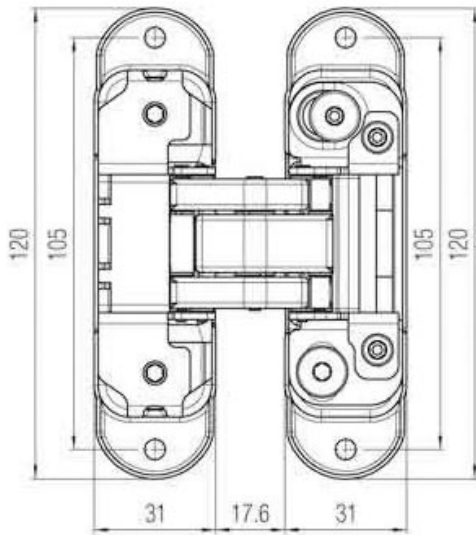

CHARNIÈRE INVISIBLE À ENCASTRER K8000 HD

KOBLENZ

<https://www.socomenal.com/charniere-invisible-a-encastrer-k8000-hd-p63543>

Tel : 03 88 78 96 96

Fax : 02 43 30 26 16

www.socomenal.com

CHARNIÈRE INVISIBLE À ENCASTRER K8000 HD