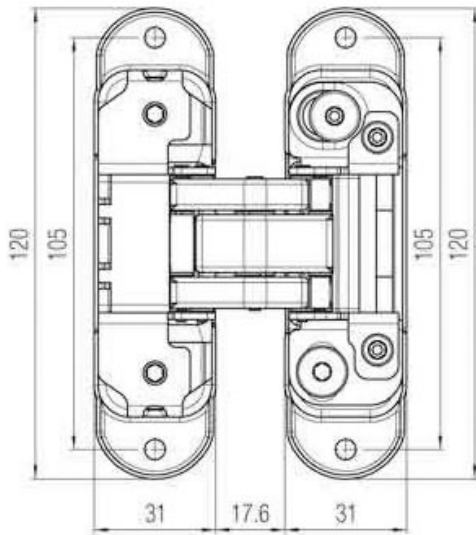

CHARNIÈRE INVISIBLE À ENCASTRER K8000

KOBLENZ

<https://www.socomenal.com/charniere-invisible-a-encastrer-k8000-p58837>

Tel : 03 88 78 96 96

Fax : 02 43 30 26 16

www.socomenal.com