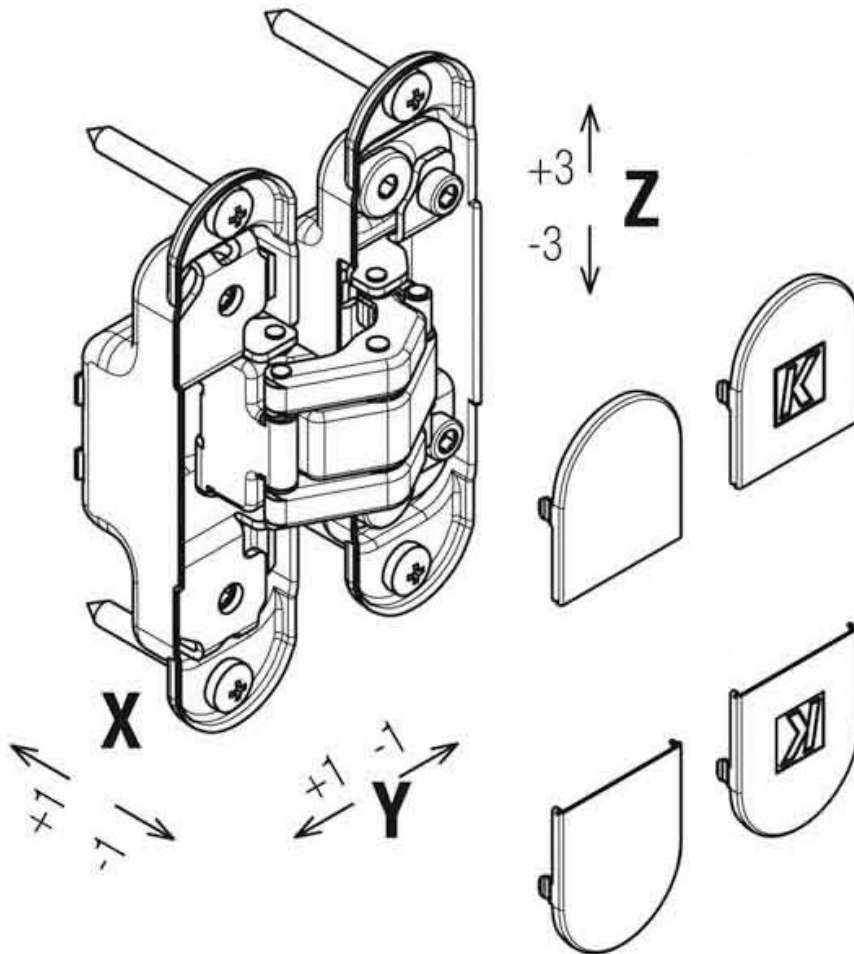

CHARNIÈRE INVISIBLE À ENCASTRER K8000

KOBLENZ

<https://www.socomenal.com/charniere-invisible-a-encastrer-k8000-p58837>

Tel : 03 88 78 96 96

Fax : 02 43 30 26 16

www.socomenal.com