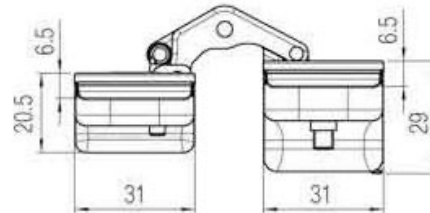

CHARNIÈRE INVISIBLE À ENCASTRER K8000

KOBLENZ

<https://www.socomenal.com/charniere-invisible-a-encastrer-k8000-p58837>

Tel : 03 88 78 96 96

Fax : 02 43 30 26 16

www.socomenal.com