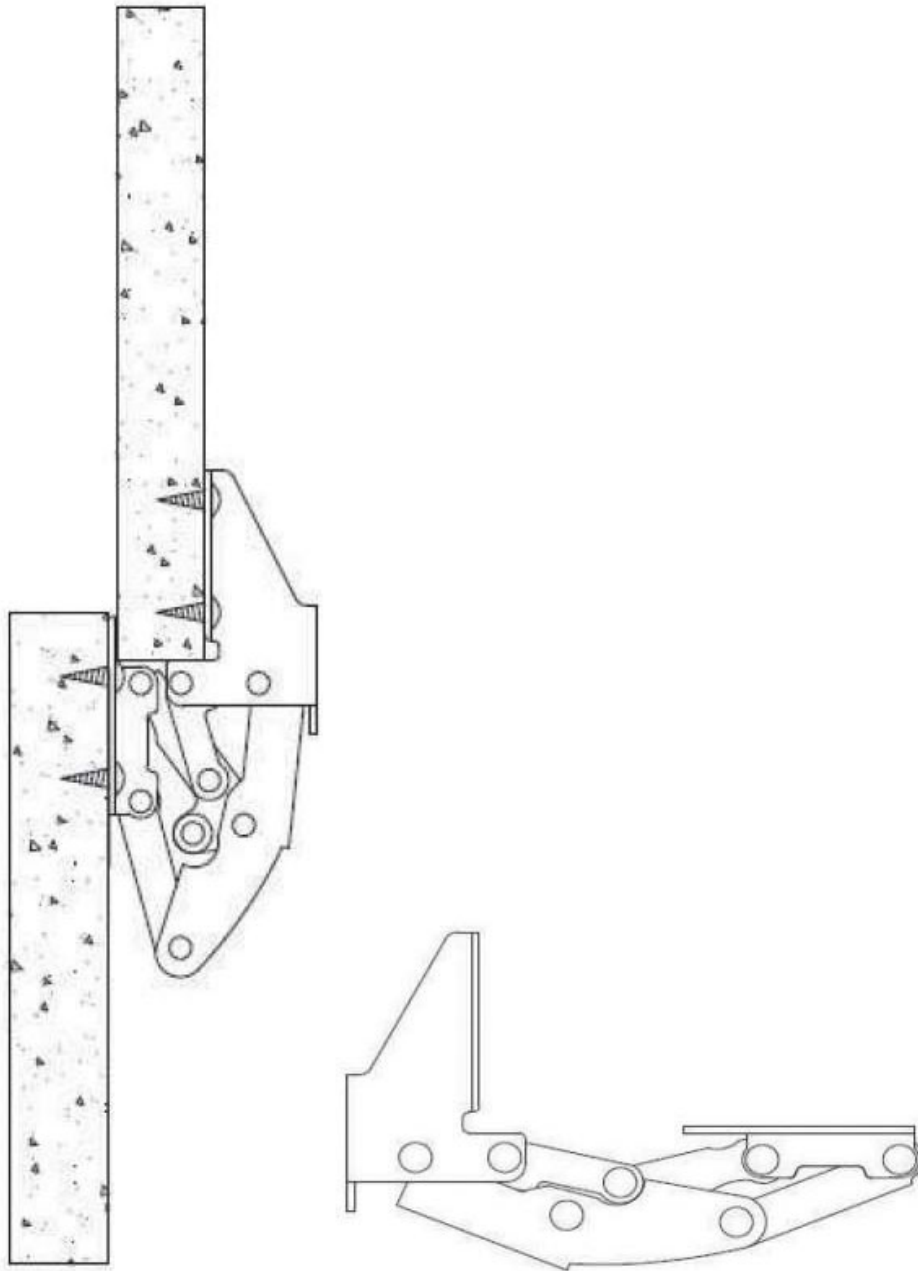

CHARNIÈRE INVISIBLE EN APPLIQUE POUR CADRE

TCASYSYSTEM

<https://www.socomenal.com/charniere-invisible-en-applique-pour-cadre-p31165>

Tel : 03 88 78 96 96

Fax : 02 43 30 26 16

www.socomenal.com