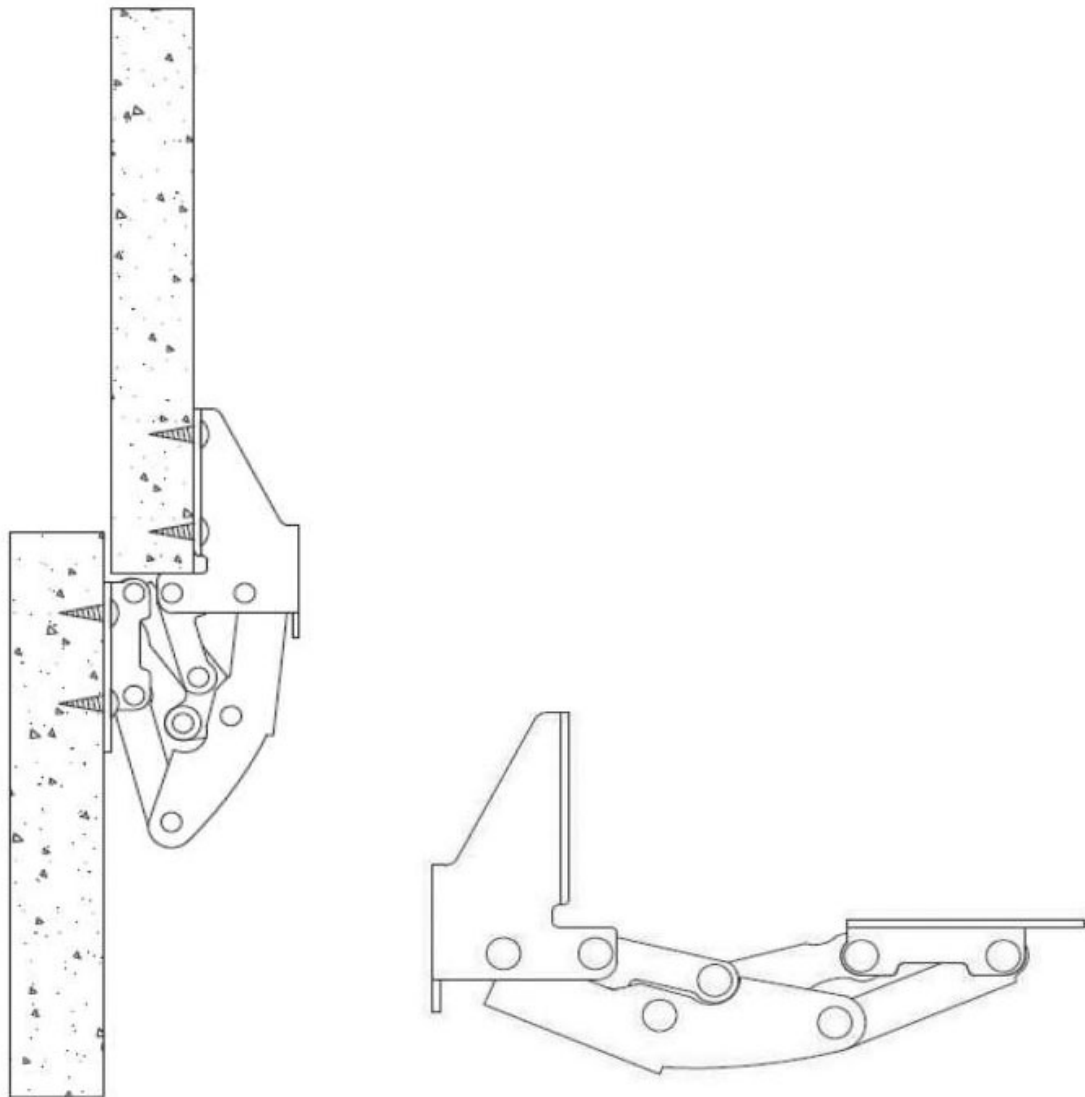

CHARNIÈRE INVISIBLE EN APPLIQUE POUR CADRE

TCASYSYSTEM

<https://www.socomenal.com/charniere-invisible-en-applique-pour-cadre-p31165>

Tel : 03 88 78 96 96

Fax : 02 43 30 26 16

www.socomenal.com

CHARNIÈRE INVISIBLE EN APPLIQUE POUR CADRE