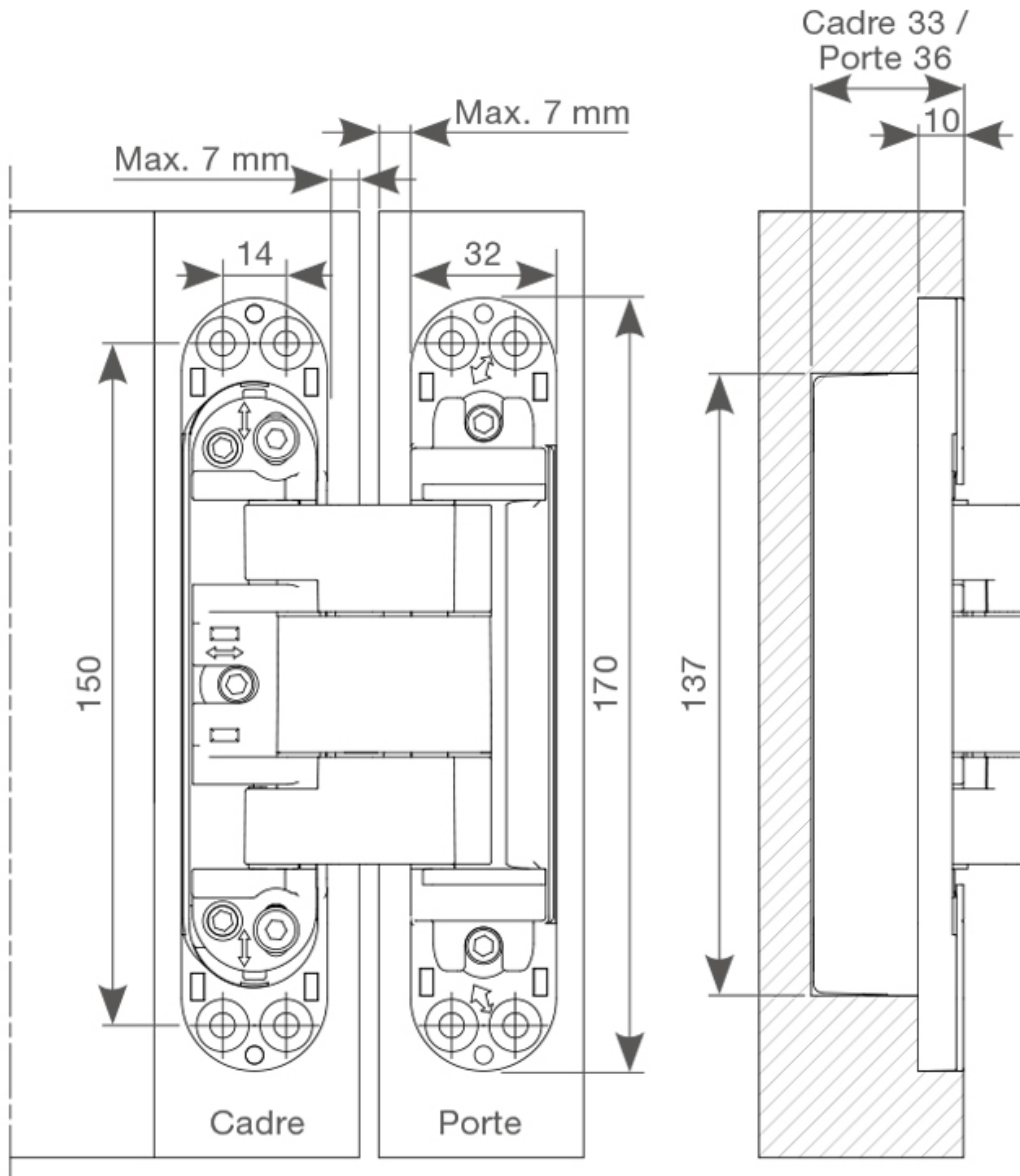

CHARNIÈRE INVISIBLE NEO L-7

ARLU

ARLU

<https://www.socomenal.com/charniere-invisible-neo-l-7-p64055>

Tel : 03 88 78 96 96

Fax : 02 43 30 26 16

www.socomenal.com