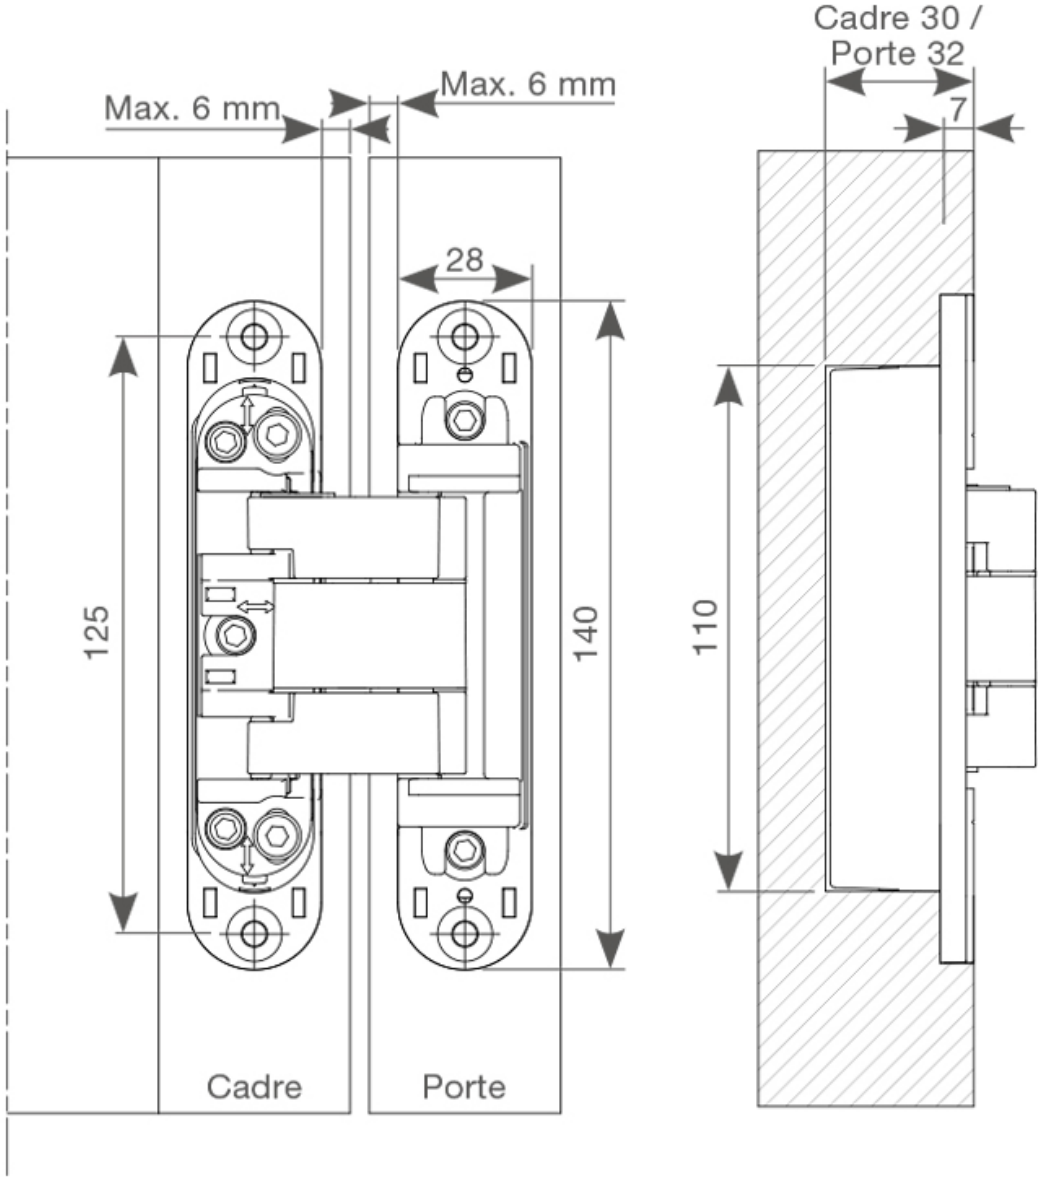

CHARNIÈRE INVISIBLE NEO M-6

<https://www.socomenal.com/charniere-invisible-neo-m-6-p64054>

Tel : 03 88 78 96 96

Fax : 02 43 30 26 16

www.socomenal.com

TABLEAU DES POIDS

Type de charnière		INVISIBLE NEO M-6	
		2	3
Poids de porte max. en fonction de la largeur de la porte	730 mm	95 kg	115 kg
	830 mm	90 kg	110 kg
	930 mm	85 kg	105 kg
	1030 mm	80 kg	100 kg