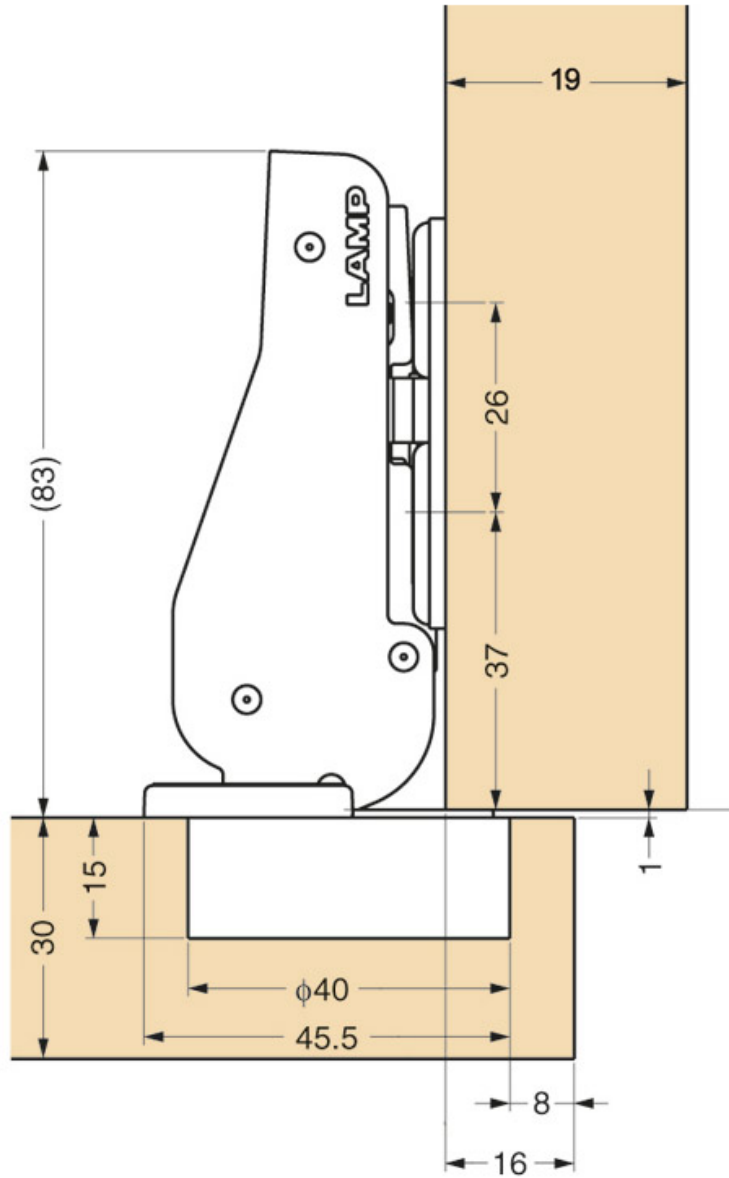

CHARNIÈRE INVISIBLE POUR PORTE LARGE

SUGATSUNE

<https://www.socomenal.com/charniere-invisible-pour-porte-large-p59906>

Tel : 03 88 78 96 96

Fax : 02 43 30 26 16

www.socomenal.com

CHARNIÈRE INVISIBLE POUR PORTE LARGE