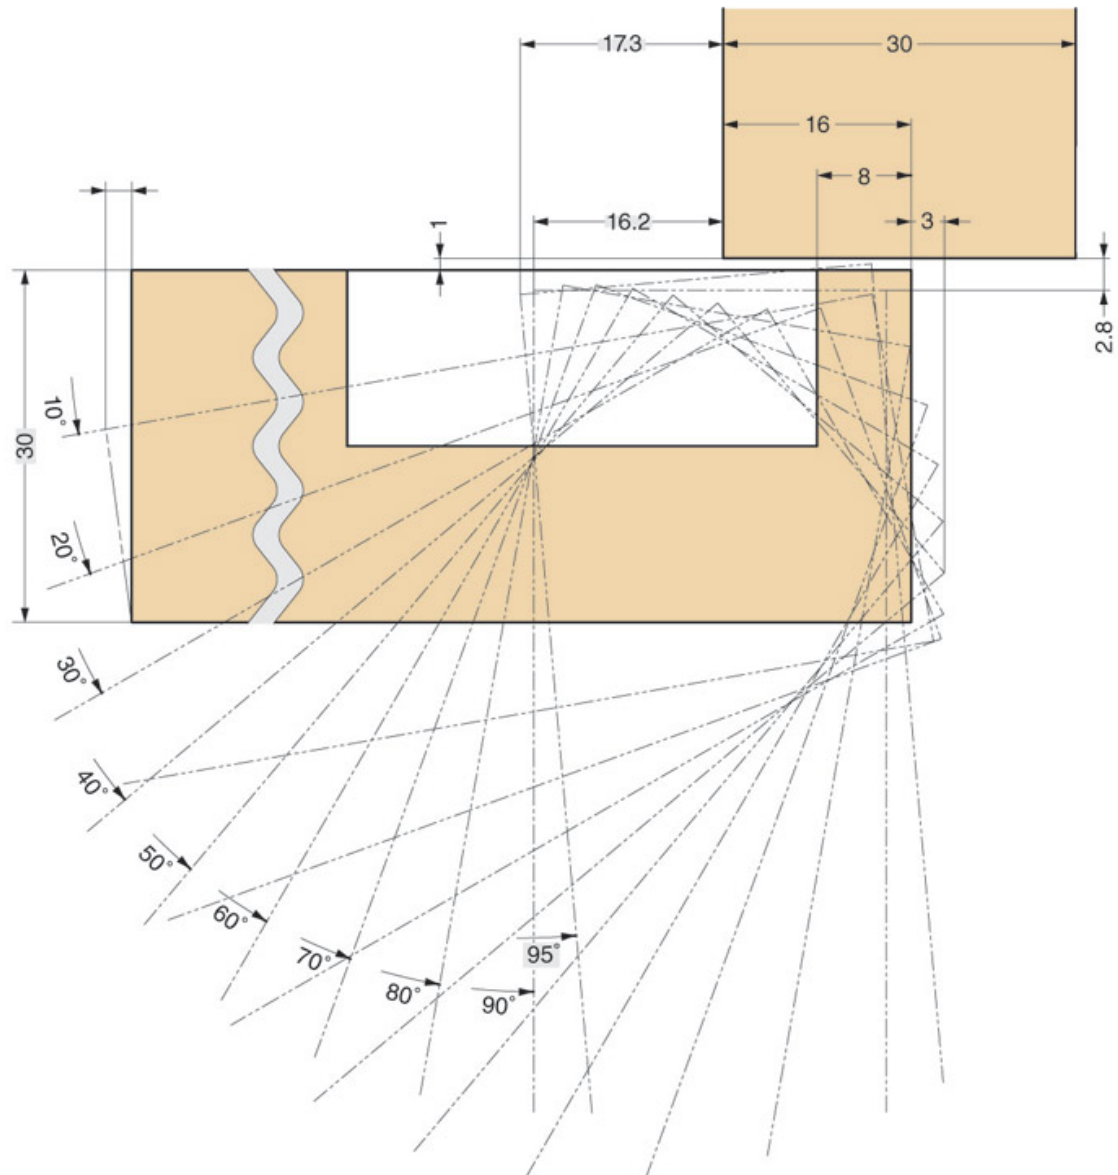

SUGATSUNE

<https://www.socomenal.com/charniere-invisible-pour-porte-large-p59906>

Tel : 03 88 78 96 96

Fax : 02 43 30 26 16

www.socomenal.com

CHARNIÈRE INVISIBLE POUR PORTE LARGE

SUGATSUNE

<https://www.socomenal.com/charniere-invisible-pour-porte-large-p59906>