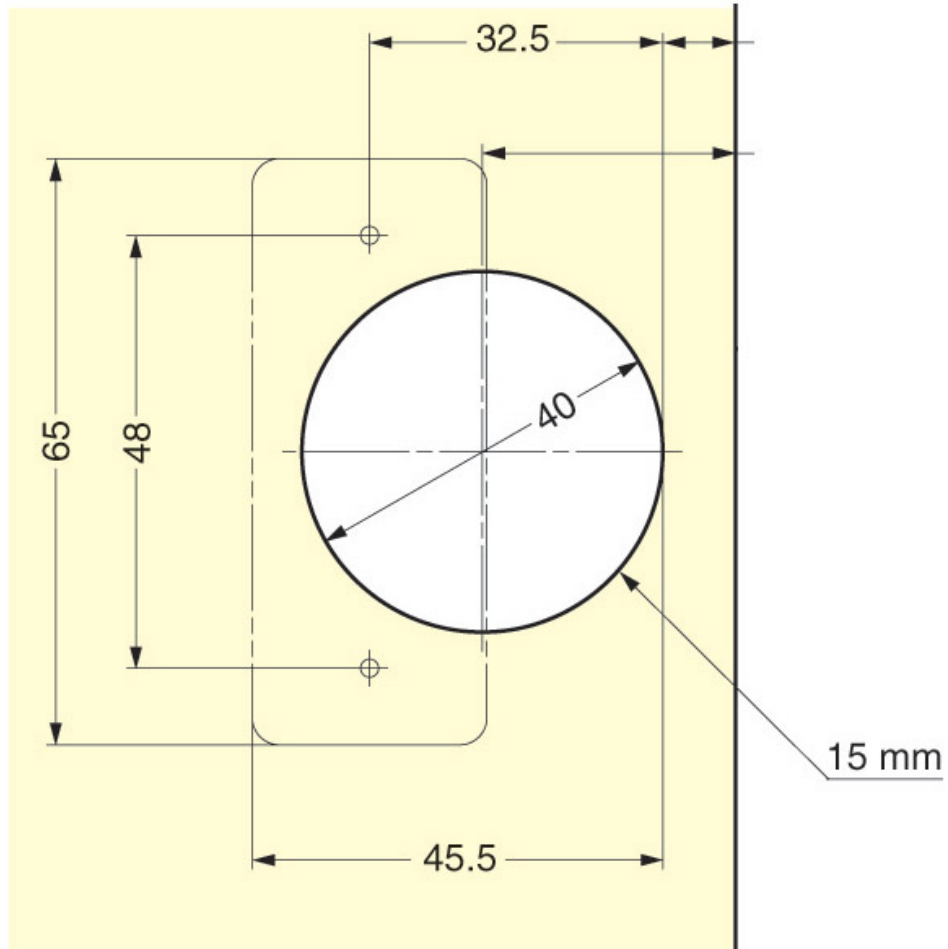

CHARNIÈRE INVISIBLE POUR PORTE LARGE

SUGATSUNE

<https://www.socomenal.com/charniere-invisible-pour-porte-large-p59906>

Tel : 03 88 78 96 96

Fax : 02 43 30 26 16

www.socomenal.com