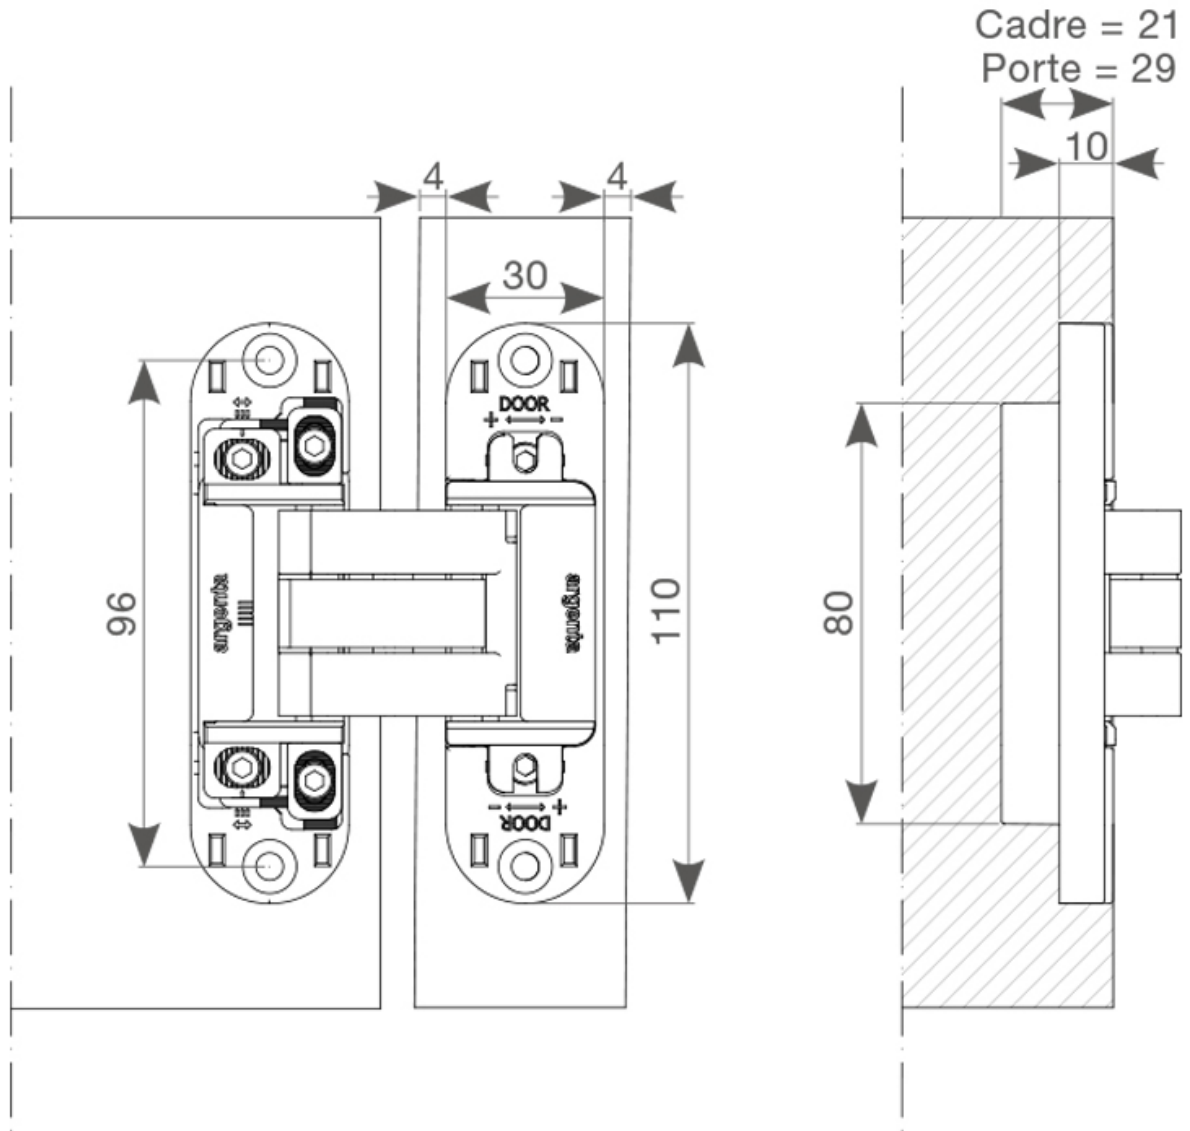

CHARNIÈRE INVISIBLE TYO

ARLU

ARLU

<https://www.socomenal.com/charniere-invisible-tyo-p63998>

Tel : 03 88 78 96 96

Fax : 02 43 30 26 16

www.socomenal.com