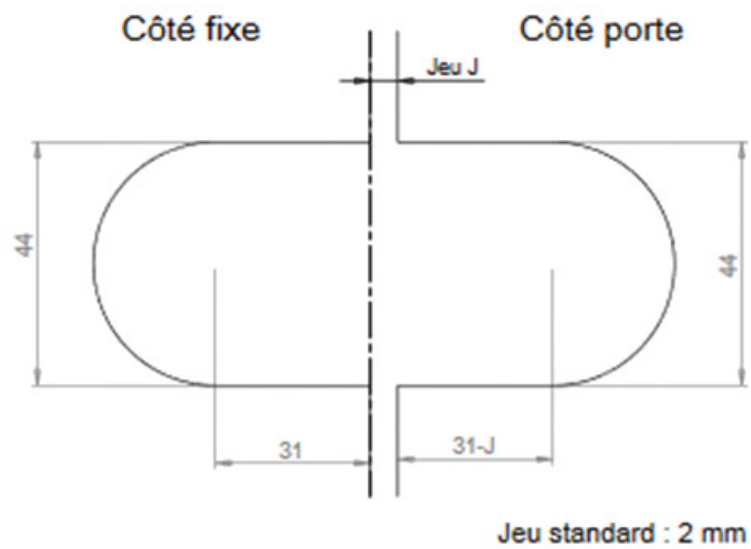

CHARNIÈRE MINIMA GLACE / GLACE 180°

ADLER

<https://www.socomenal.com/charniere-minima-glace---glace-180deg-p64782>

Tel : 03 88 78 96 96

Fax : 02 43 30 26 16

www.socomenal.com