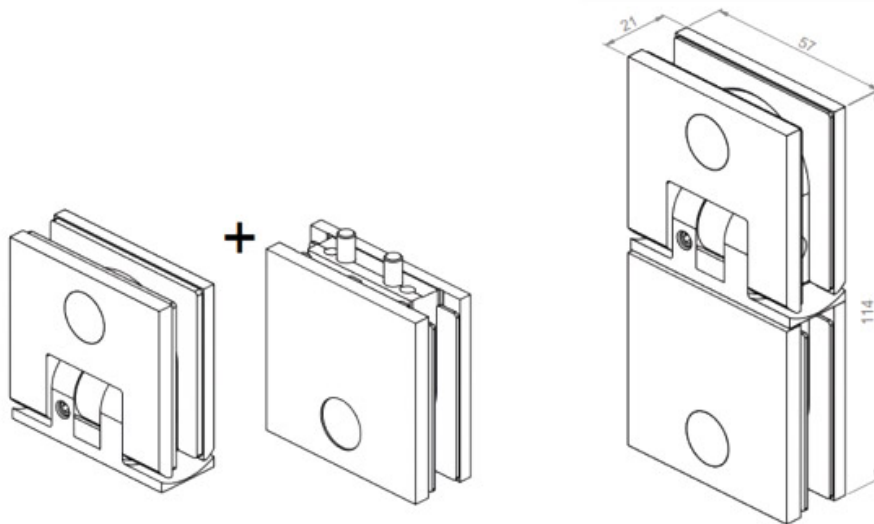

CHARNIÈRE MINIMA GLACE / GLACE 180°

ADLER

<https://www.socomenal.com/charniere-minima-glace---glace-180deg-p64782>

Tel : 03 88 78 96 96

Fax : 02 43 30 26 16

www.socomenal.com

CHARNIÈRE MINIMA GLACE / GLACE 180°