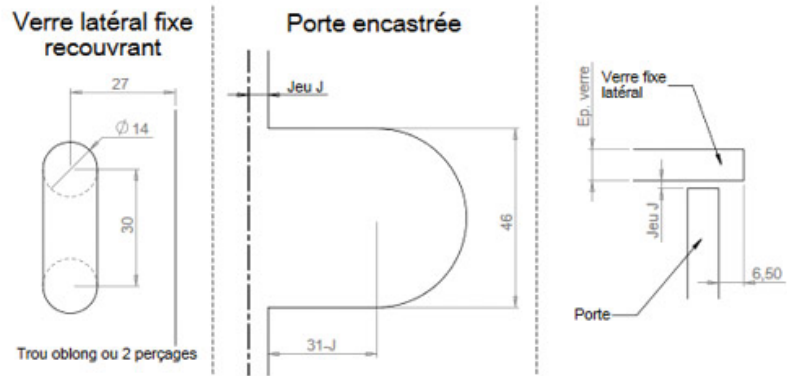

CHARNIÈRE MINIMA GLACE / GLACE 90°

ADLER

<https://www.socomenal.com/charniere-minima-glace---glace-90deg-p64781>

Tel : 03 88 78 96 96

Fax : 02 43 30 26 16

www.socomenal.com