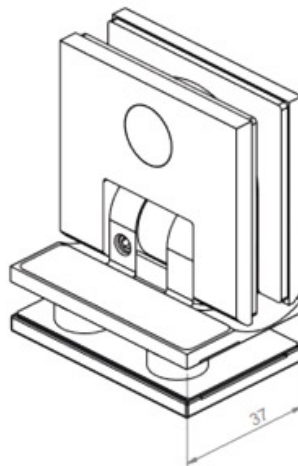

CHARNIÈRE MINIMA GLACE / GLACE 90°

ADLER

<https://www.socomenal.com/charniere-minima-glace---glace-90deg-p64781>

Tel : 03 88 78 96 96

Fax : 02 43 30 26 16

www.socomenal.com

CHARNIÈRE MINIMA GLACE / GLACE 90°