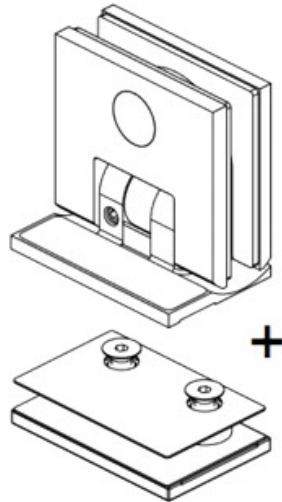

CHARNIÈRE MINIMA GLACE / GLACE 90°

ADLER

<https://www.socomenal.com/charniere-minima-glace---glace-90deg-p64781>

Tel : 03 88 78 96 96

Fax : 02 43 30 26 16

www.socomenal.com

CHARNIÈRE MINIMA GLACE / GLACE 90°