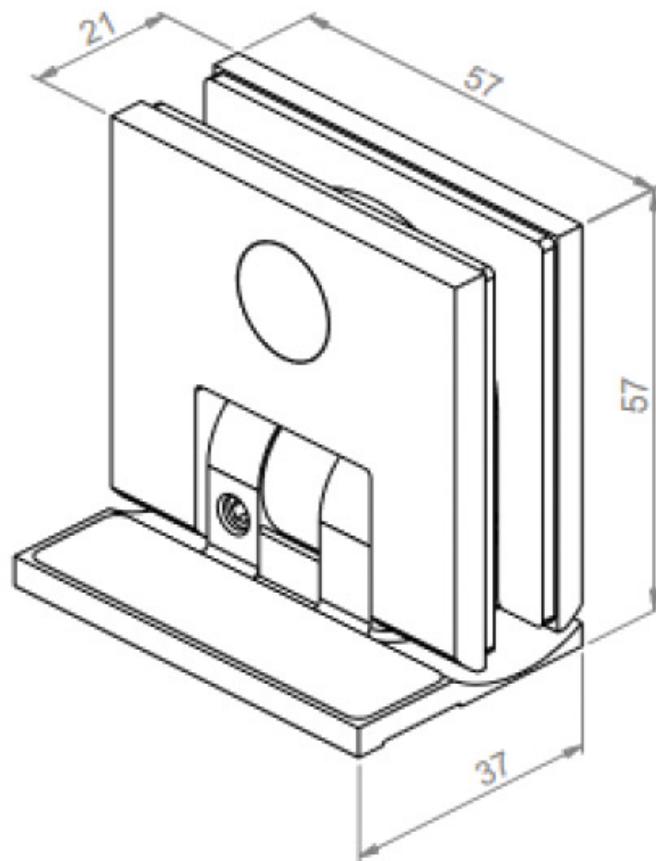

CHARNIÈRE MURALE MINIMA

ADLER

<https://www.socomenal.com/charniere-murale-minima-p64774>

Tel : 03 88 78 96 96

Fax : 02 43 30 26 16

www.socomenal.com