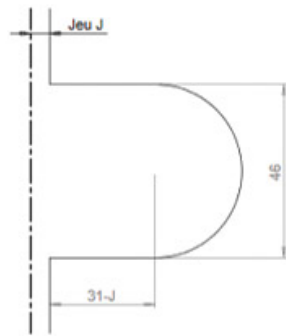

Jeu standard : 2 mm

<https://www.socomenal.com/charniere-murale-minima-p64774>

Tel : 03 88 78 96 96

Fax : 02 43 30 26 16

www.socomenal.com