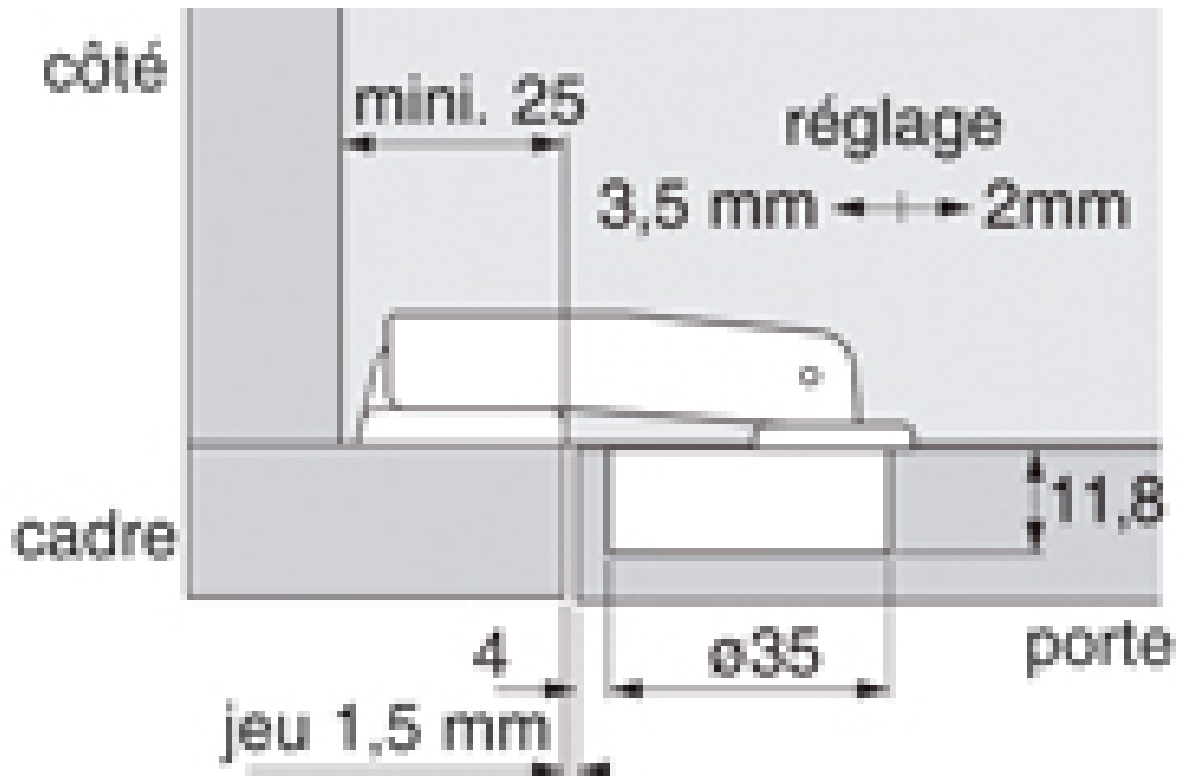

# CHARNIÈRE POUR PORTE À CADRE PERFÉKT

HETTICH

<https://www.socomenal.com/charniere-pour-porte-a-cadre-perfekt-p23404>

Tel : 03 88 78 96 96

Fax : 02 43 30 26 16

[www.socomenal.com](http://www.socomenal.com)