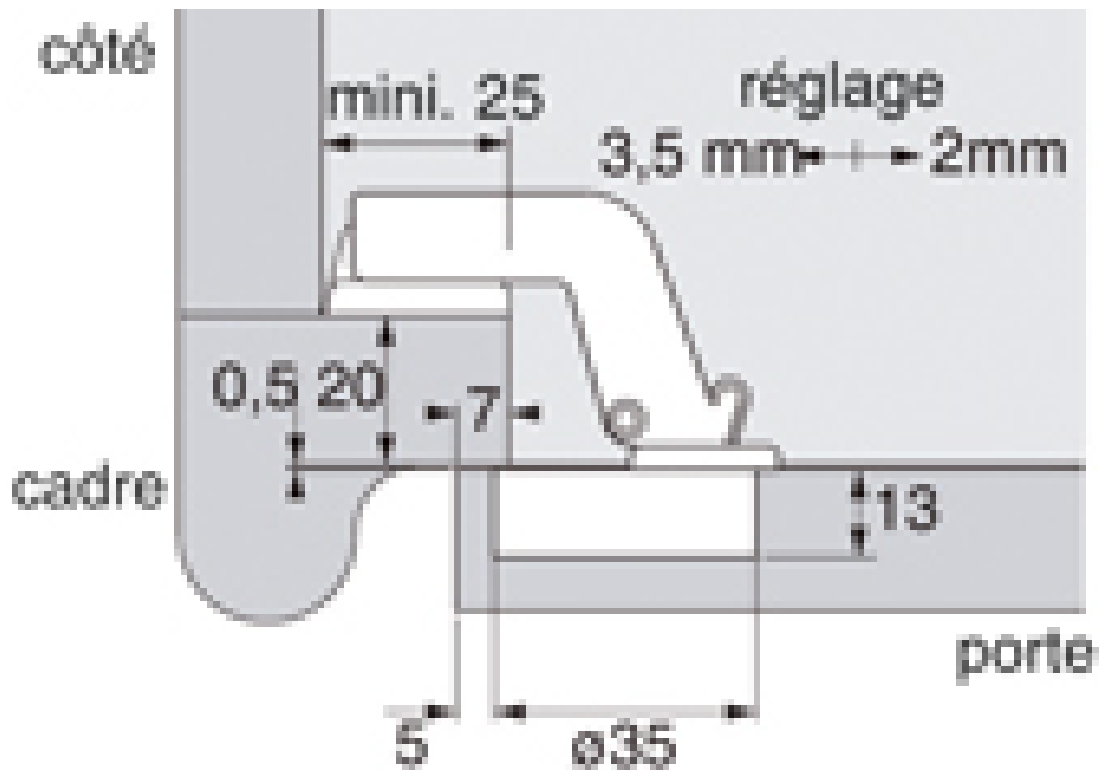

CHARNIÈRE POUR PORTE À CADRE PERFÉKT

HETTICH

<https://www.socomenal.com/charniere-pour-porte-a-cadre-perfekt-p23404>

Tel : 03 88 78 96 96

Fax : 02 43 30 26 16

www.socomenal.com