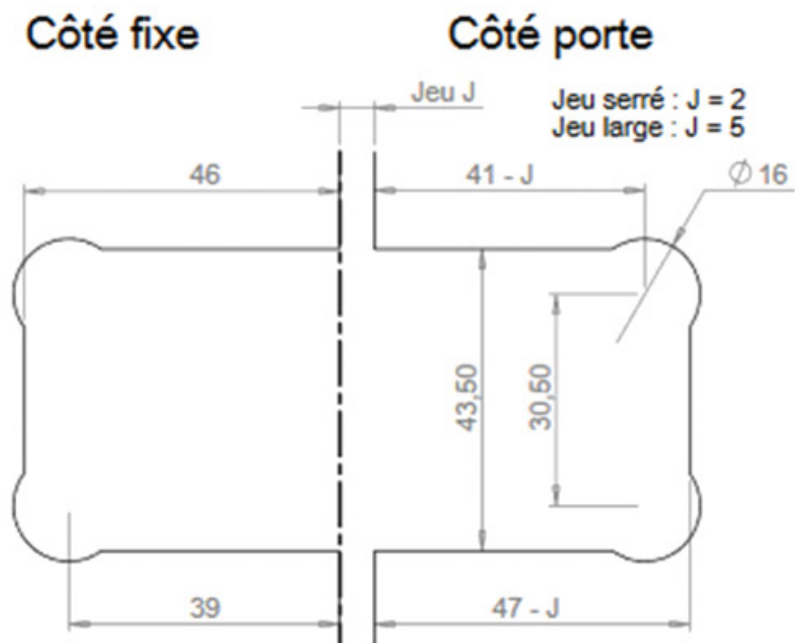

CHARNIÈRE REVERSI GLACE / GLACE 180°

ADLER

<https://www.socomenal.com/charniere-reversi-glace---glace-180deg-p64787>

Tel : 03 88 78 96 96

Fax : 02 43 30 26 16

www.socomenal.com

CHARNIÈRE REVERSI GLACE / GLACE 180°