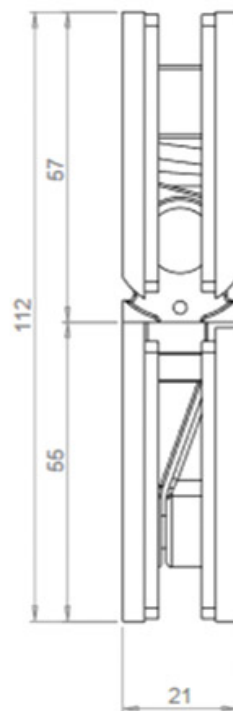

CHARNIÈRE REVERSI GLACE / GLACE 180°

ADLER

<https://www.socomenal.com/charniere-reversi-glace---glace-180deg-p64787>

Tel : 03 88 78 96 96

Fax : 02 43 30 26 16

www.socomenal.com