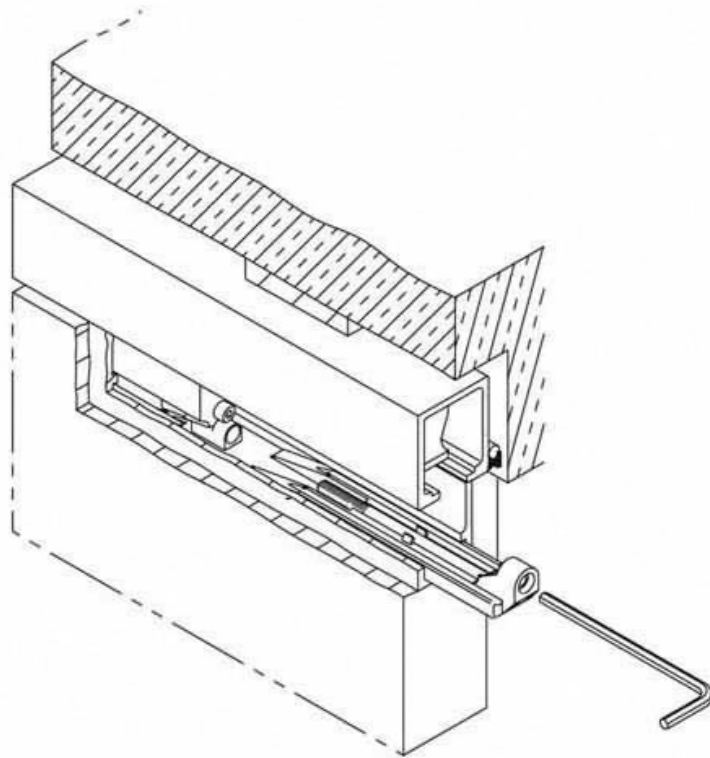

# CLAVETTE DE MONTAGE

HAWA

<https://www.socomenal.com/clavette-de-montage-p10170>

Tel : 03 88 78 96 96

Fax : 02 43 30 26 16

[www.socomenal.com](http://www.socomenal.com)