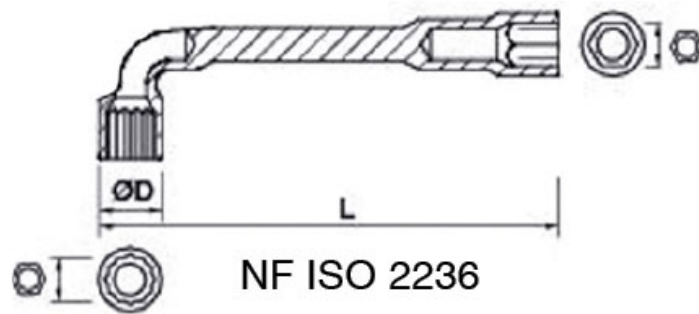

# CLÉ À PIPE DÉBOUCHÉ 6 ET 12 PANS

MOB OUTILLAGE

<https://www.socomenal.com/cle-a-pipe-debouche-6-et-12-pans-p30807>

Tel : 03 88 78 96 96

Fax : 02 43 30 26 16

[www.socomenal.com](http://www.socomenal.com)