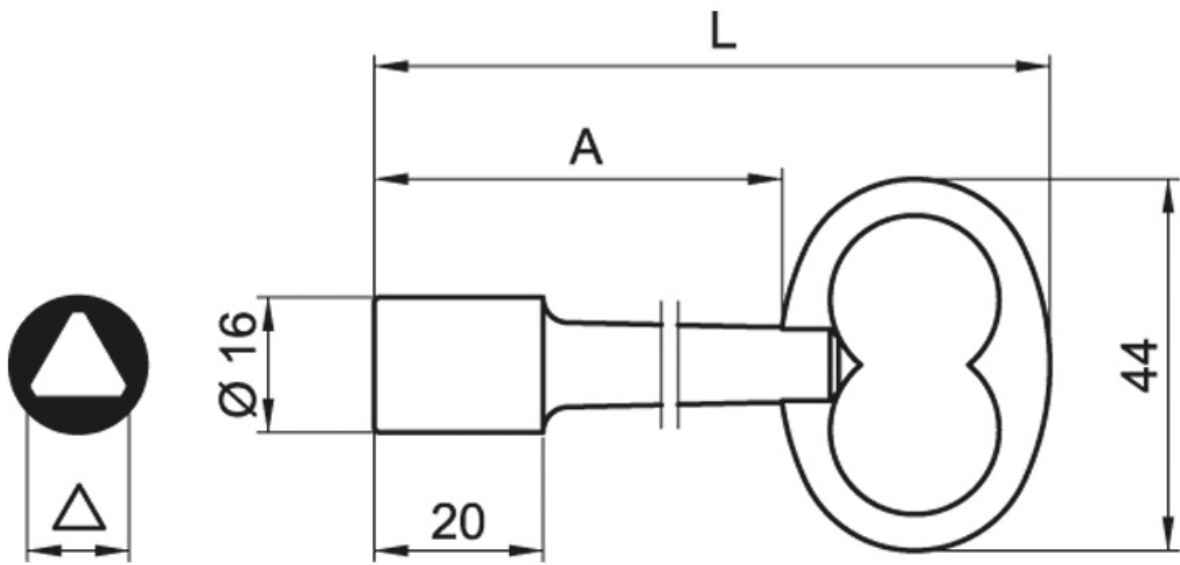

CLÉ FEMELLE EDF ACIER

ITAR

<https://www.socomenal.com/cle-femelle-edf-acier-p3347>

Tel : 03 88 78 96 96

Fax : 02 43 30 26 16

www.socomenal.com