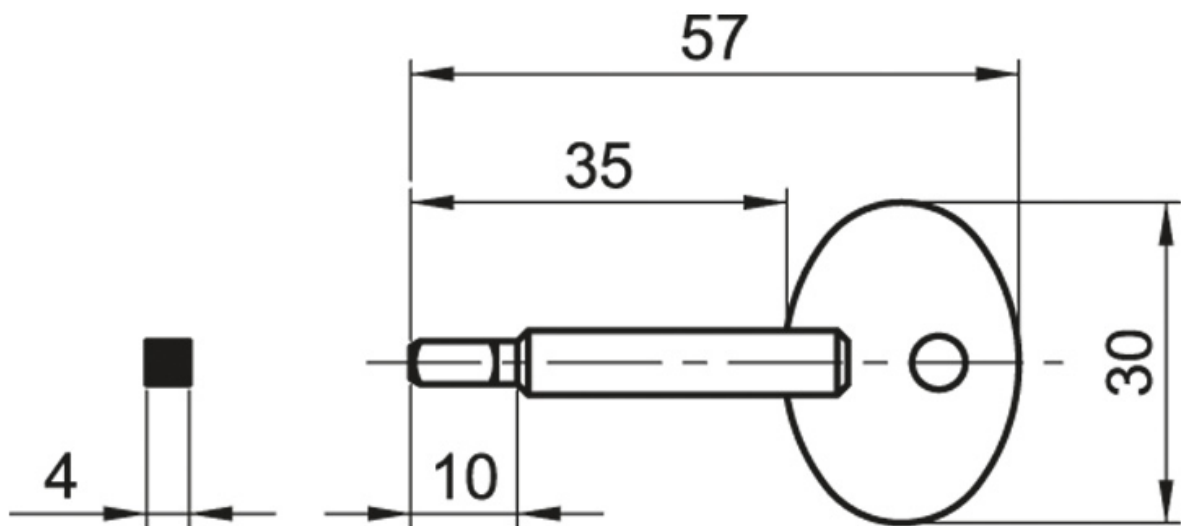

CLÉ MÂLE CARRÉE

ITAR

<https://www.socomenal.com/cle-male-carree-p3352>

Tel : 03 88 78 96 96

Fax : 02 43 30 26 16

www.socomenal.com