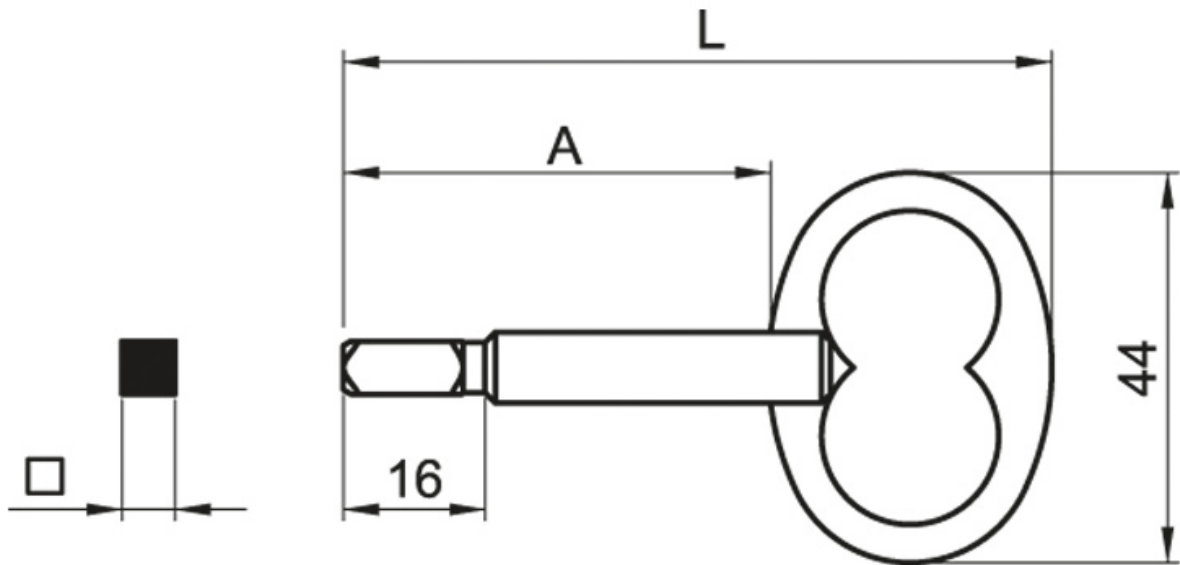

CLÉ MÂLE CARRÉE

ITAR

<https://www.socomenal.com/cle-male-carree-p60779>

Tel : 03 88 78 96 96

Fax : 02 43 30 26 16

www.socomenal.com