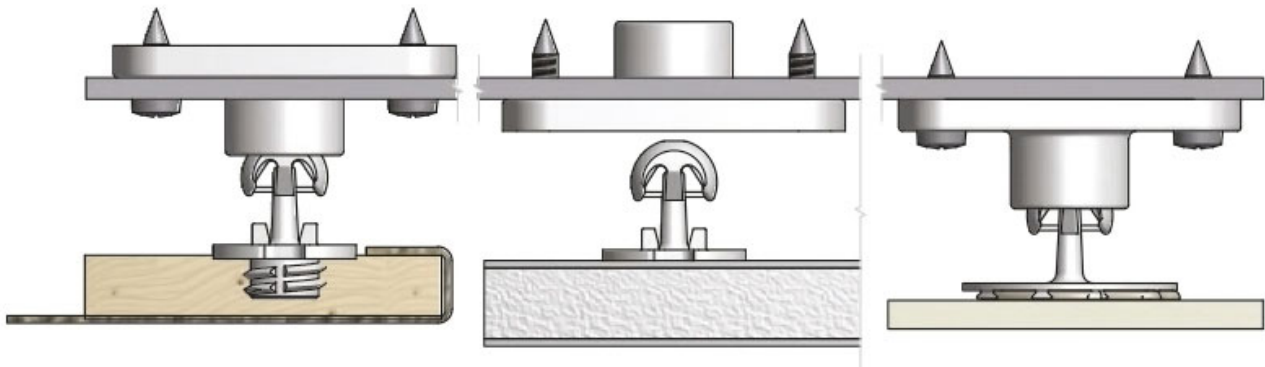

CLIP FEMELLE À VISSER PC-SF1

FASTMOUNT

 **FASTMOUNT**
PANEL MOUNTING SYSTEMS

<https://www.socomenal.com/clip-femelle-a-visser-pc-sf1-p59206>

Tel : 03 88 78 96 96

Fax : 02 43 30 26 16

www.socomenal.com