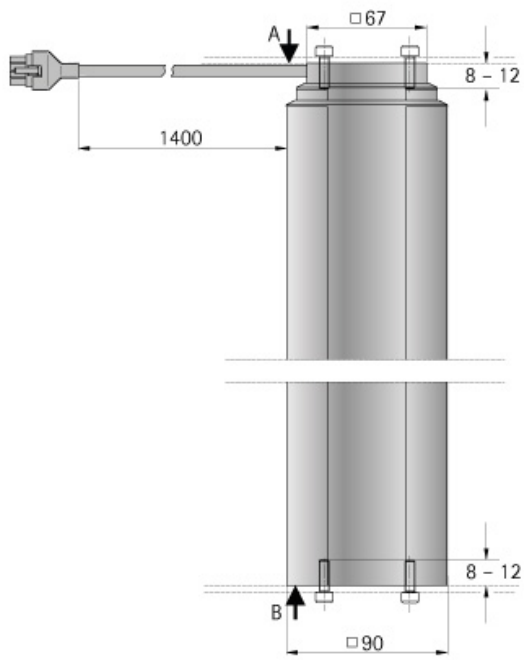

COLONNE DE LEVAGE LEGADRIVE

HETTICH

<https://www.socomenal.com/colonne-de-levage-legadrive-p60557>

Tel : 03 88 78 96 96

Fax : 02 43 30 26 16

www.socomenal.com