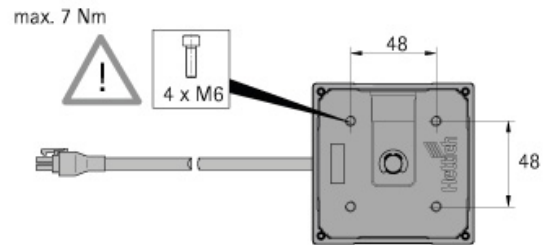

COLONNE DE LEVAGE LEGADRIVE

HETTICH

<https://www.socomenal.com/colonne-de-levage-legadrive-p60557>

Tel : 03 88 78 96 96

Fax : 02 43 30 26 16

www.socomenal.com