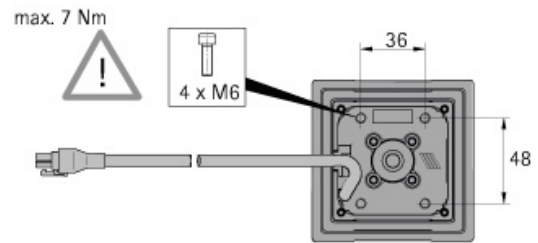

COLONNE DE LEVAGE LEGADRIVE

HETTICH

<https://www.socomenal.com/colonne-de-levage-legadrive-p60557>

Tel : 03 88 78 96 96

Fax : 02 43 30 26 16

www.socomenal.com