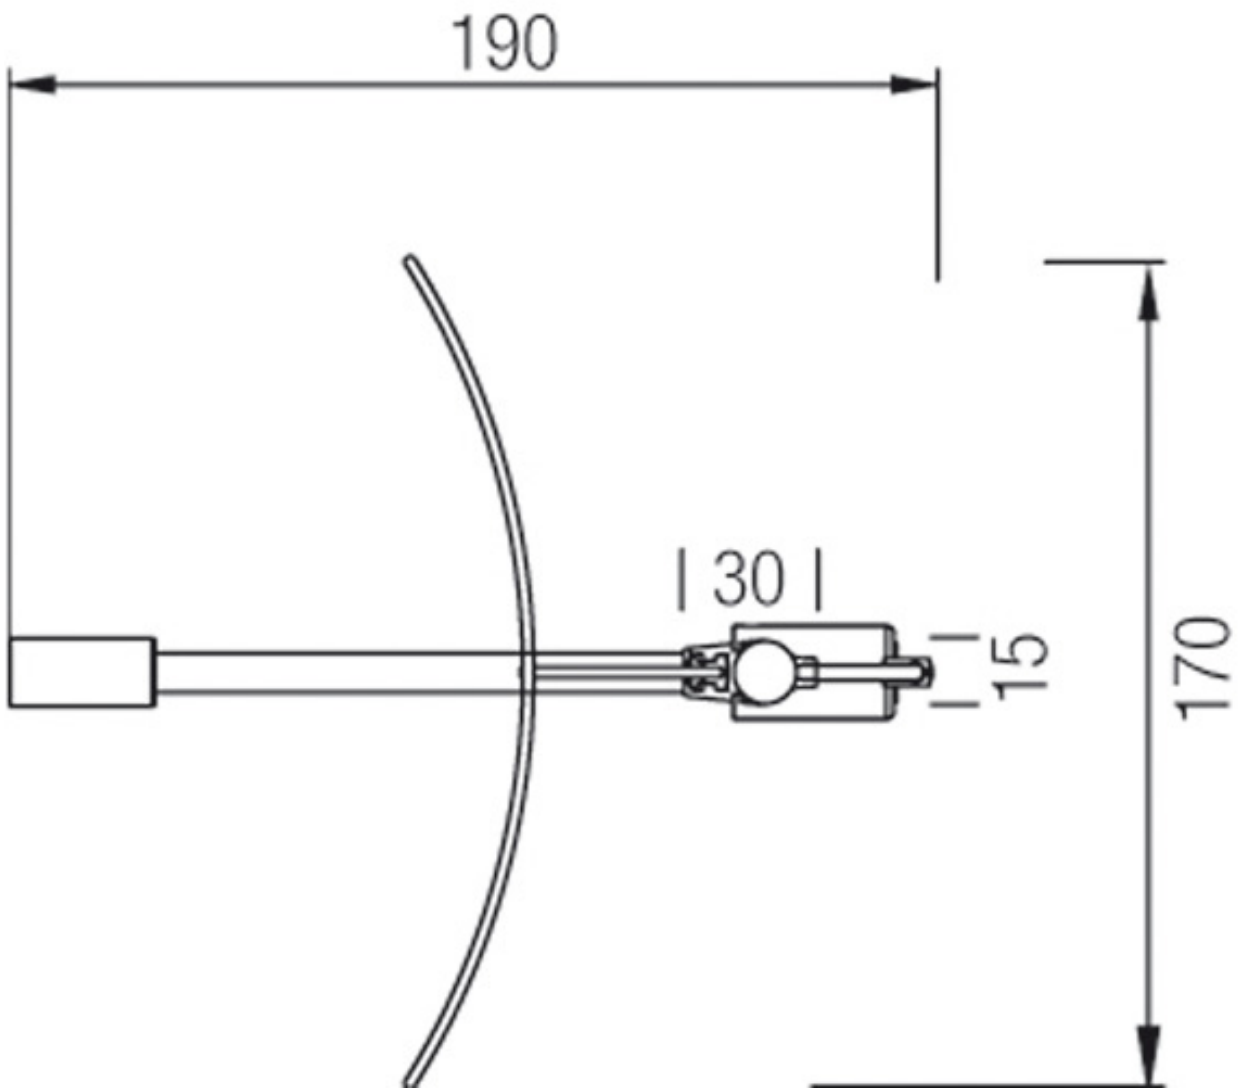

MTE 12 H

MTE 18 H

<https://www.socomenal.com/colonne-porte-lunettes---distance-support-75-mm-p60777>

<https://www.socomenal.com/colonne-porte-lunettes---distance-support-75-mm-p60777>

Tel : 03 88 78 96 96