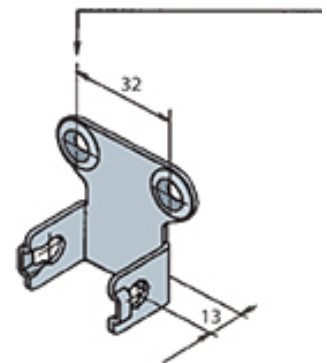

COMPAS À CRÉMAILLÈRE SUR PLATINE

ITAR

<https://www.socomenal.com/compas-a-cremaille-sur-platine-p59420>

Tel : 03 88 78 96 96

Fax : 02 43 30 26 16

www.socomenal.com

COMPAS À CRÉMAILLÈRE SUR PLATINE

ITAR