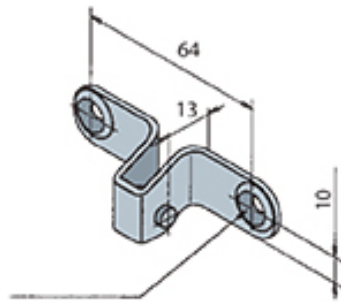

COMPAS À CRÉMAILLÈRE SUR PLATINE

ITAR

<https://www.socomenal.com/compas-a-cremaille-sur-platine-p59420>

Tel : 03 88 78 96 96

Fax : 02 43 30 26 16

www.socomenal.com

COMPAS À CRÉMAILLÈRE SUR PLATINE

ITAR