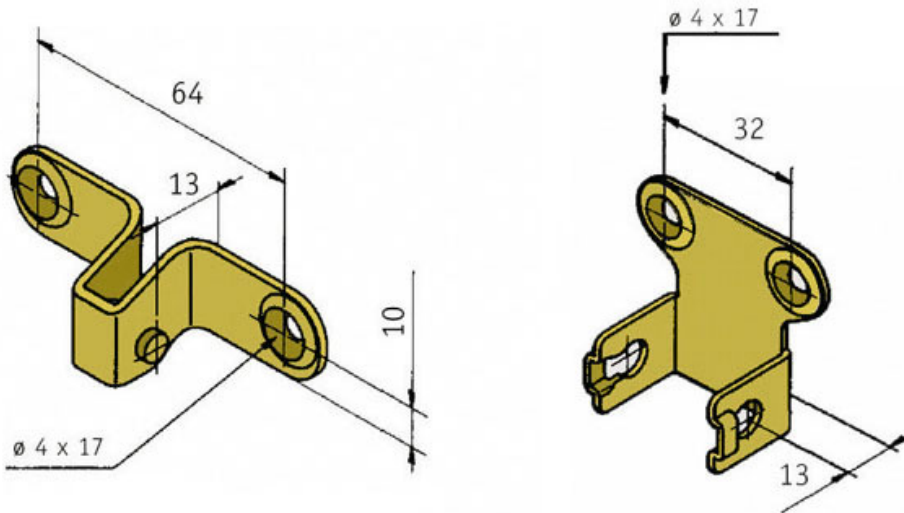

COMPAS À CRÉMAILLÈRE SUR PLATINE

ITAR

<https://www.socomenal.com/compas-a-cremaille-sur-platine-p59420>

Tel : 03 88 78 96 96

Fax : 02 43 30 26 16

www.socomenal.com

COMPAS À CRÉMAILLÈRE SUR PLATINE

ITAR