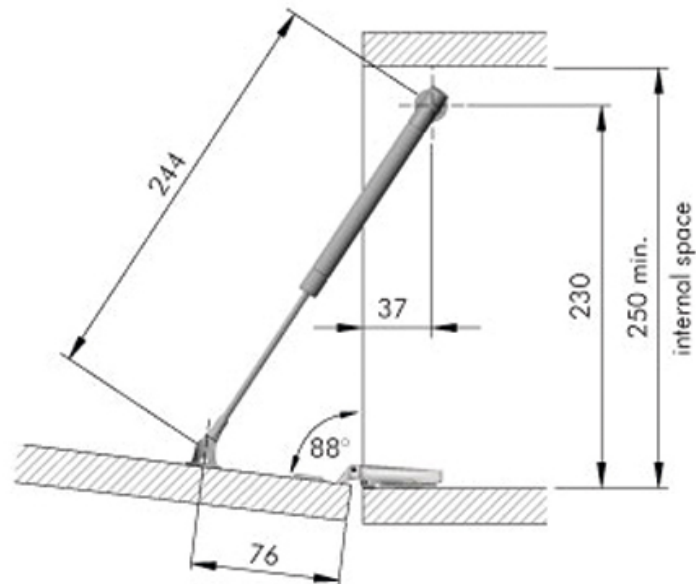

COMPAS D'ABATTANT

ITALIANA FERRAMENTA

<https://www.socomenal.com/compas-d-abattant-p59885>

Tel : 03 88 78 96 96

Fax : 02 43 30 26 16

www.socomenal.com