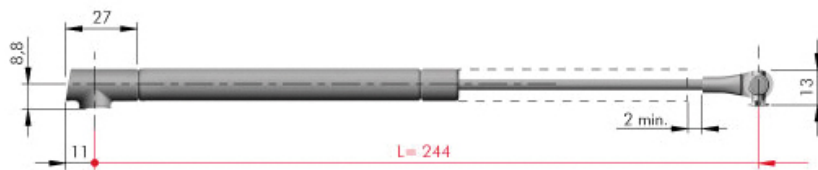

<https://www.socomenal.com/compas-d-abattant-p59885>

Tel : 03 88 78 96 96

Fax : 02 43 30 26 16

www.socomenal.com

h	Door weight (Kg)																	
	1	2	3	4	5	6	7	8	9	10	11	12	13	14	15	16	17	18
300	1 x K12			2 x K12				3 x K12				4 x K12						
350	1 x K12		2 x K12					3 x K12				4 x K12						
400	1 x K12		2 x K12			3 x K12				4 x K12								
450	1 x K12		2 x K12		3 x K12			4 x K12										
500	1 x K12		2 x K12		3 x K12		4 x K12											