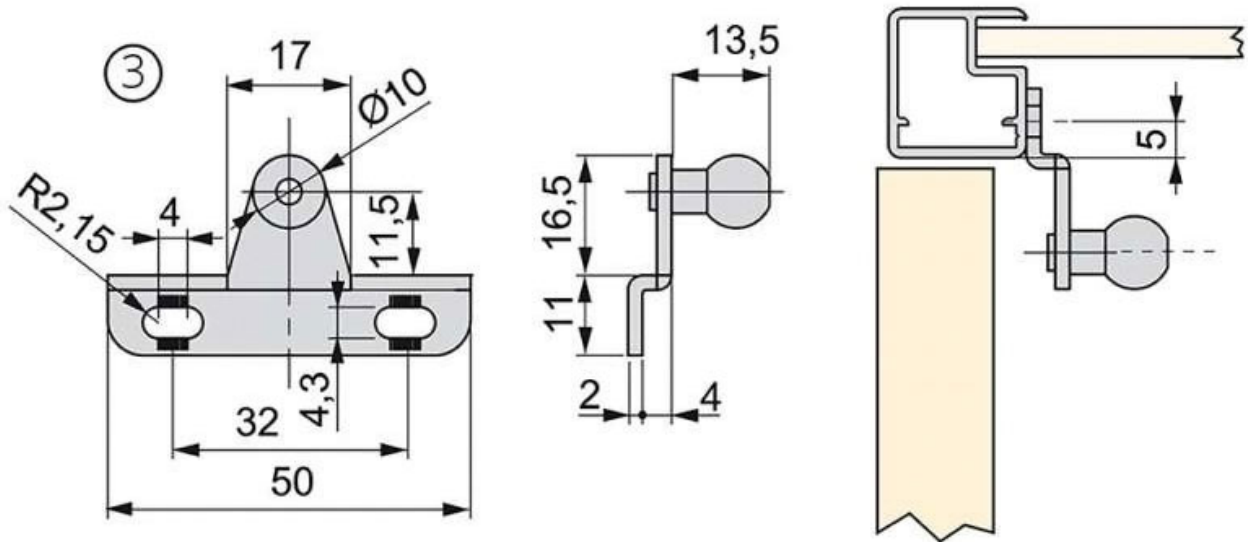

COMPAS DE PORTE RELEVABLE

ITAR

<https://www.socomenal.com/compas-de-porte-relevable-p42453>

Tel : 03 88 78 96 96

Fax : 02 43 30 26 16

www.socomenal.com