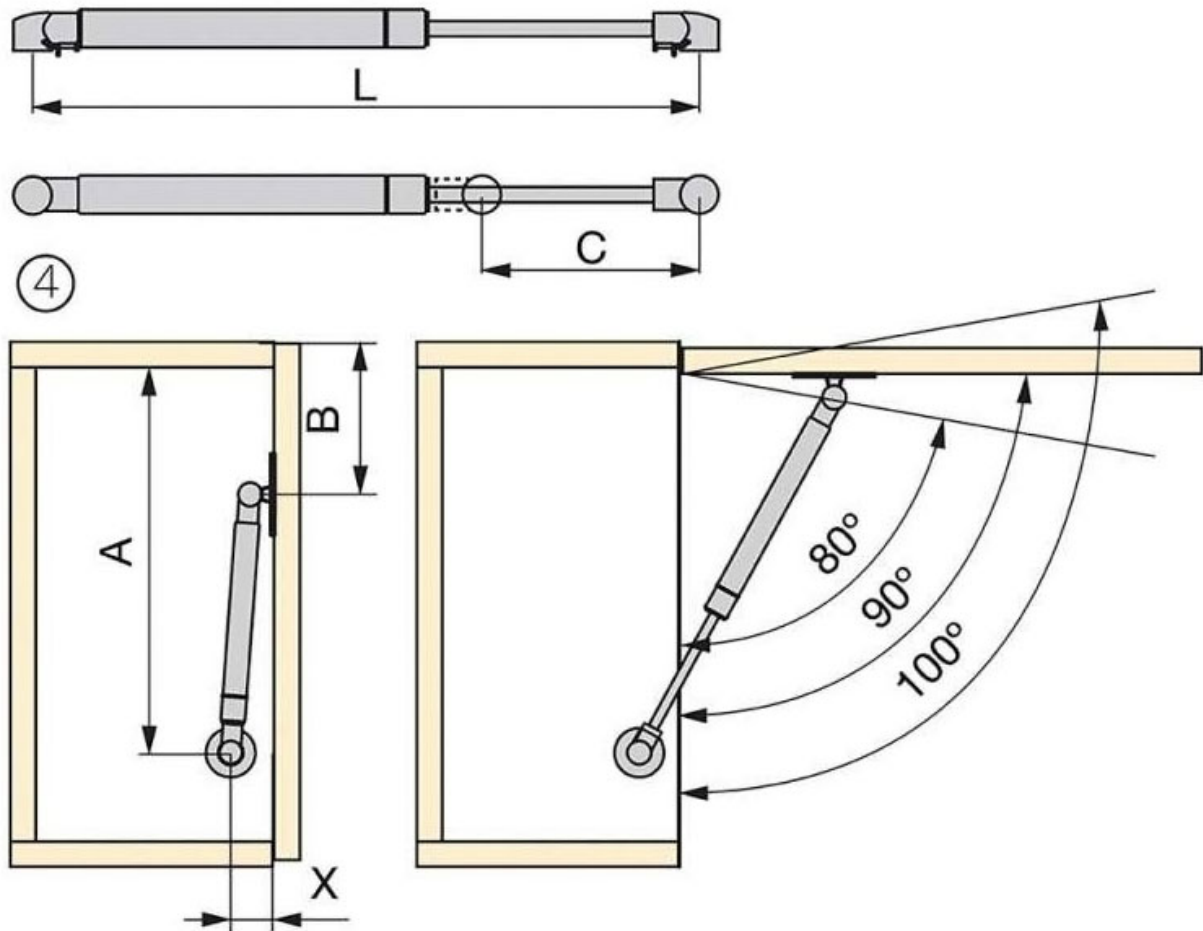

# COMPAS DE PORTE RELEVABLE

ITAR

<https://www.socomenal.com/compas-de-porte-relevable-p42453>

Tel : 03 88 78 96 96

Fax : 02 43 30 26 16

[www.socomenal.com](http://www.socomenal.com)