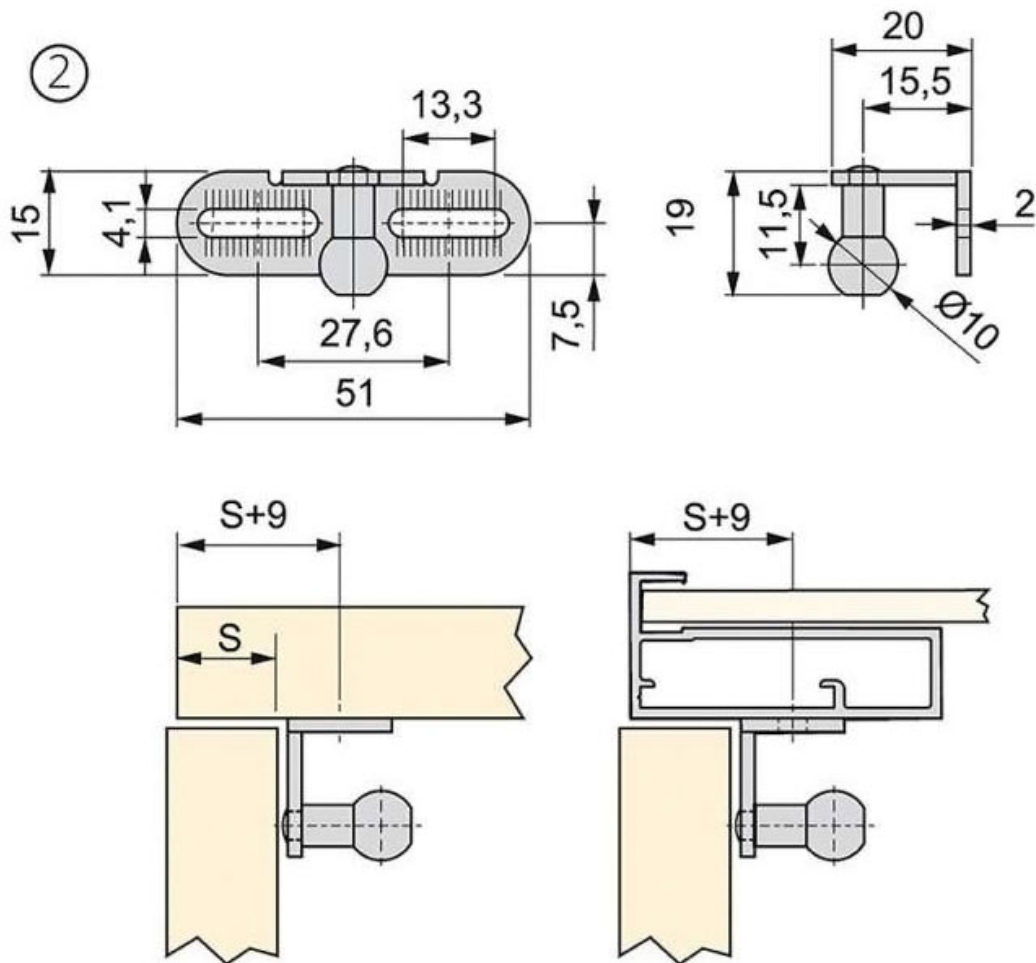

COMPAS DE PORTE RELEVABLE

ITAR

<https://www.socomenal.com/compas-de-porte-relevable-p42453>

Tel : 03 88 78 96 96

Fax : 02 43 30 26 16

www.socomenal.com