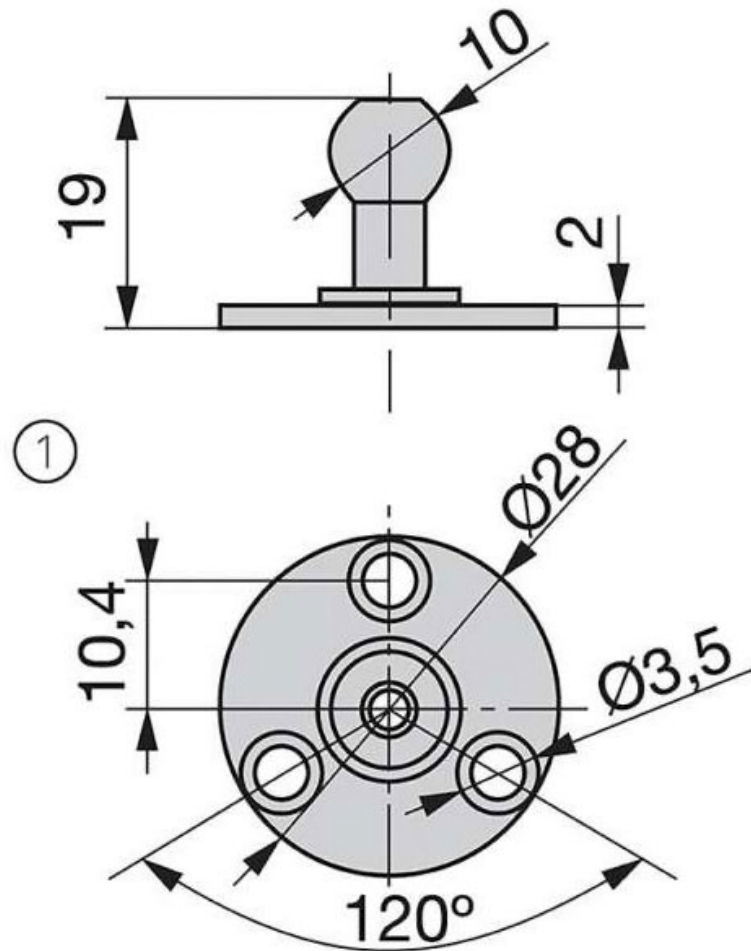

COMPAS DE PORTE RELEVABLE

ITAR

<https://www.socomenal.com/compas-de-porte-relevable-p42453>

Tel : 03 88 78 96 96

Fax : 02 43 30 26 16

www.socomenal.com

COMPAS DE PORTE RELEVABLE

ITAR

C		A	B	X	
50	80°	186	70	25	
	90°	175	63		
	100°	167	55		
80	80°	248	95		
	90°	233	87		
	100°	221	80		
100	80°	274	100		40
	90°	257	95		
	100°	245	87		
200	80°	477	177		
	90°	446	172		
	100°	417	169		

<https://www.socomenal.com/compas-de-porte-relevable-p42453>

Tel : 03 88 78 96 96

Fax : 02 43 30 26 16

www.socomenal.com