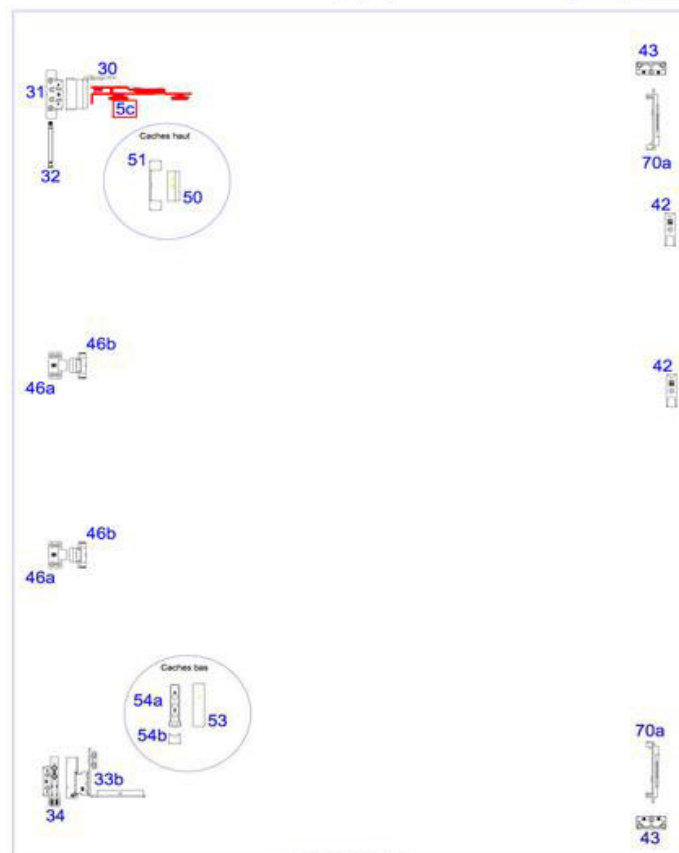

## Oscillo-battant 2 vtx ( semi-fixe ) - Bois 4-15-9

### Composition de la ferrure

Française 2 vantaux rectangulaire  
Vantail semi-fixe - perç. sym. - FAF Bois

**SIEGENIA**

<https://www.socomenal.com/compas-of-repere-5c-p62946>

Tel : 03 88 78 96 96

Fax : 02 43 30 26 16