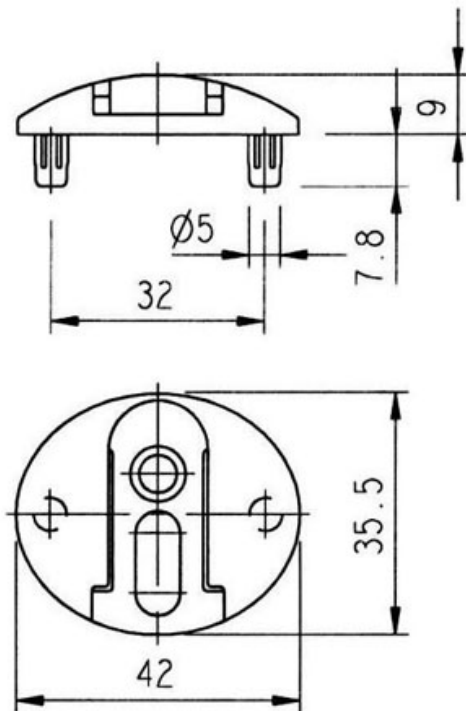

ITALIANA FERRAMENTA

<https://www.socomenal.com/compas-pneumatique-a-ouverture-fractionnee-p2281>

Tel : 03 88 78 96 96

Fax : 02 43 30 26 16

www.socomenal.com

COMPAS PNEUMATIQUE À OUVERTURE FRACTIONNÉE

ITALIANA FERRAMENTA