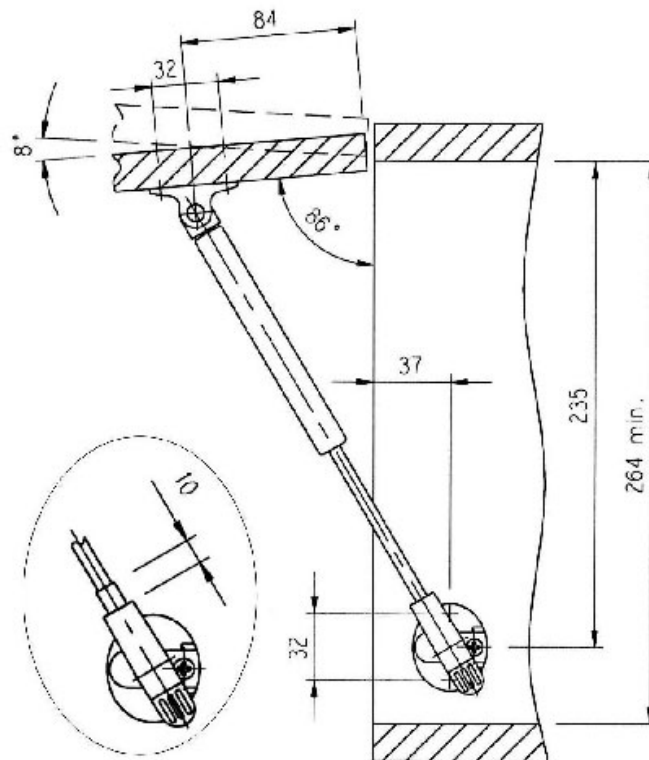

COMPAS PNEUMATIQUE À OUVERTURE FRACTIONNÉE

ITALIANA FERRAMENTA

<https://www.socomenal.com/compas-pneumatique-a-ouverture-fractionnee-p2281>

Tel : 03 88 78 96 96

Fax : 02 43 30 26 16

www.socomenal.com

COMPAS PNEUMATIQUE À OUVERTURE FRACTIONNÉE