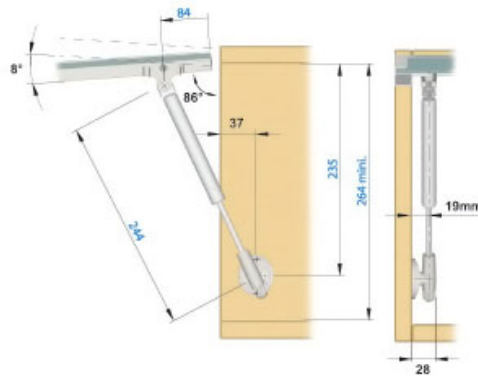

COMPAS PNEUMATIQUE POUR CADRE ALUMINIUM

ITALIANA FERRAMENTA

<https://www.socomenal.com/compas-pneumatique-pour-cadre-aluminium-p58872>

Tel : 03 88 78 96 96

Fax : 02 43 30 26 16

www.socomenal.com